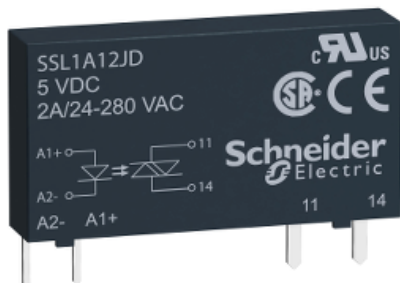

Lista sa podacima o proizvodima

Karakteristike

SSL1A12ND

solid state relej, utični, ulaz 38-72 V DC, izlaz 24-280 V AC, 2A

Osnovne informacije

Grupa proizvoda	Harmony Relay
Tip proizvoda ili komponente	Solid state relej
Kratko ime uređaja	SSL
Broj faza mreže	Monofazne

Dopunske informacije

Nosači za montažu	Utičnica
[In] nazivna struja	2 A
Napon izlaza	24...280 V AC
Napon upravljačkog kola	38...72 V DC
Contacts type and configuration	1 NO
Neuravnoteženost kapacitivnosti	1.5 pF input/output
Minimalni napon preklapanja	38 V DC uključenje
Maksimalni napon preklapanja	28 V DC isključenje
Ograničenje struje ulaza	4 mA
Impedansa ulaza	20 kΩ
Tip tranzistorskog izlaza	Prekidanje napona u nuli SCR izlaz
Struja opterećenja	0,07...2 A
Tansient Overvoltage	600 V AC
Udar na struju	120 A for 16.6 ms 115 A for 20 ms
Maksimalni pad napona	<1.1 V on-state
Maksimalno i ² t za izbor ultrabrzih osigurača	285 A ² .s for 10 ms at 50 Hz 260 A ² .s for 8.3 ms at 60 Hz
Maksimalna struja curenja	4 mA off-state
Du/Dt	500 V/μs izlaz nije aktivan pri maksimalnom naponu

Odricanje odgovornosti: Ova dokumentacija nije namenjena kao zamena i ne treba je koristiti za utvrđivanje podobnosti ili pouzdanosti ovih proizvoda za određene namene

Vreme odziva	0.5 cycle (turn-on) 0.5 cycle (turn-off)
Kategorija prenapona	III
Širina	5 mm
Visina	28 mm
Dubina	15 mm
Masa proizvoda	0,0041 kg