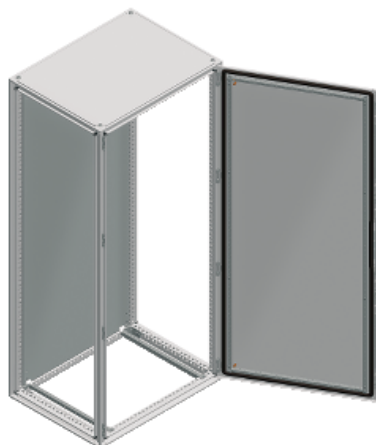

Lista sa podacima o proizvodima

Karakteristike

NSYSF18440

Spacial SF orman bez montažne ploče - sastavljen - 1800x400x400 mm

Osnovne informacije

Grupa proizvoda	Spacial
Extended range	Spacial SF
Application	Više namena
Tip proizvoda ili komponente	Pogodan orman
Nazivna visina ormara	1800 mm
Nazivna širina ormara	400 mm
Nazivna dubina ormara	400 mm
Montaža ormara	Slobodnostojeći
Sastav uređaja	1 structure 1 rear panel 1 roof 1 locking system with handle: door 1 door

Dopunske informacije

Strukturni tip	Panels i vrata ugrađeni u konstrukciju Formirano iz jednog dela Vertikalni nosači spojeni na gornji i donji deo rama Perforirana konstrukcija sa razmakom od 25 mm
Tip vrata	Ravna prednji deo
Broj vrata	Front: 1 door(s)
Otvaranje vrata	Reverzibilno (120 °)
Tip brave	Zaključavanje u 4 tačke, ručica sa umetkom 5 mm dvostruki prerez prednja vrata
Opis montažne ploče	Bez montažne ploče
Tip uvodne ploče	Bez ploče sa uvodnicama
Dostupnost za operacije	Zadnji deo Prednji deo Strane ormara
Odvojivi delovi	Vrata sa zavrtnjima bez matice šarku

Rear panel by screws
Krov sa zavrtnjima bez matice
Mounting plate bracket by screws
Klizna šina sa zavrtnjima bez matice

Materijal	Frame: galvanised steel Uprights: galvanised steel Vrata: čelična ploča Panels: sheet steel Šarku: zamak Handle: polyamide 6 with 30 % fibre glass
Obrada površine	Epoksi poliester prah
Boja	Orman: siva (RAL 7035) Ručicu: crna (RAL 9005)
Masa proizvoda	76,32 kg