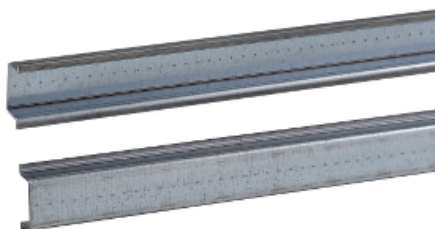

# NSYSDR200

simetrična montažna šina 35x15 D2000mm tip A ,  
20 kom.

### Osnovne informacije

Anwendung	Više namena
Grupa proizvoda	Spacial
Tip proizvoda ili komponente	Šina
Pribor / posebna kategorija	Pribor za montažu
Tip šine	Simetrična DIN
Za ormene nazivnih dimenzija	-
Kompatibilnost grupe proizvoda	Spacial Thalassa
Sastav uređaja	1 šina
Količina po setu	Set od 10

### Dopunske informacije

Materijal	Galvanised steel
Završna obrada	Neperforirano
Način fiksiranja	Sa elementom za fiksiranje - konstrukciju ormara lokacija
Podešavanje montaže	Razmak 25 mm Trajno podešavanje
Dužina	2000 mm
Visina	15 mm nazivno:
Širina	35 mm nominal:
Debljina	1,5 mm