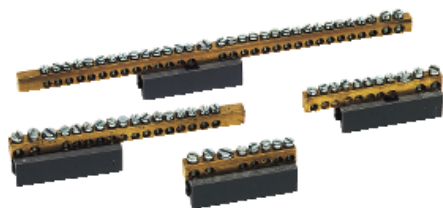

# NSYRBLZ21686

sabirnica uzemljena 2x16 + 8x6mm<sup>2</sup> + izolovani nosač. 10 kom.

### Osnovne informacije

Pribor / posebna kategorija	Razvod električne energije
Tip proizvoda ili komponente	Sabirnica za uzemljenje
Primena uređaja	Više namena
Kompatibilnost grupe proizvoda	Spacial Thalassa
Sastav uređaja	1 sabirnica 1 plinth
Količina po setu	Set od 10
Nazivni poprečni presek	16 mm <sup>2</sup> 2 6 mm <sup>2</sup> 8

### Dopunske informacije

Lokacija za montiranje	Na dodatnom priboru za montažu
Držač za montažu	Neutral and earth cable
Materijal	Copper for strip Plastic for plinth