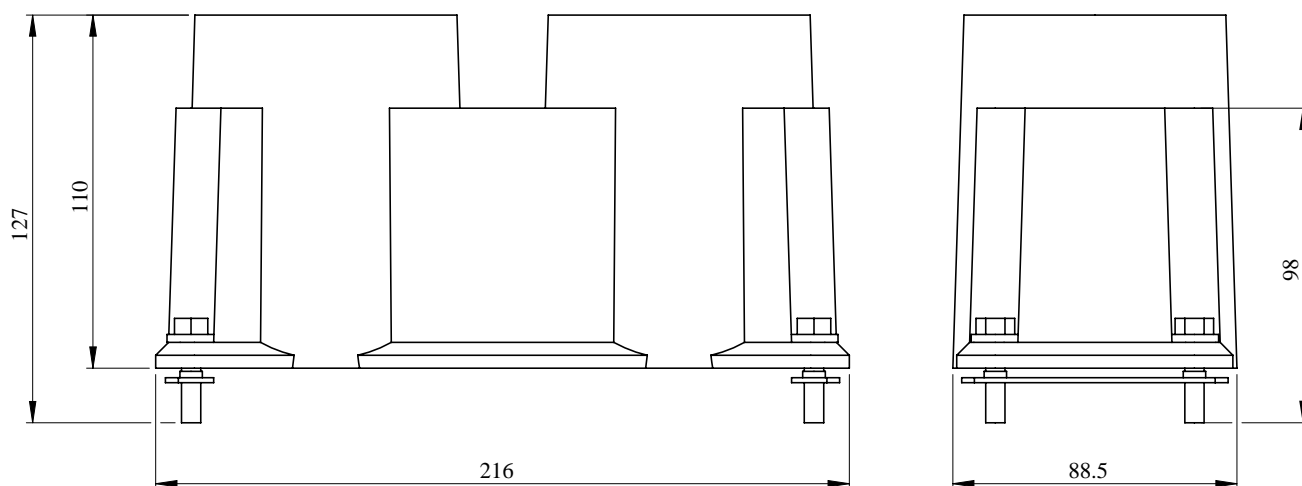

Dopunske informacije

Opis kućišta/ormana	Nadzidni orman - širina 600 mm
Tip uvodne ploče	Izrezi
Lokacija za montiranje	Vrh Dno
Materijal	Izolacioni materijal
Broj kablovskih uvoda	2 33...72 mm
Količina po setu	Set od 1
Dubina	180 mm
Masa proizvoda	0,44 kg
Boja	Bela (RAL 9003)

Okruženje

Ip stepen zaštite	IP55
-------------------	------

Pakovanje

Unit Type of Package 1	PCE
Number of Units in Package 1	1
Package 1 Height	4,2 cm
Package 1 Width	16 cm
Package 1 Length	25 cm
Package 1 Weight	421 g
Unit Type of Package 2	BB1

Number of Units in Package 2	30
Package 2 Height	35 cm
Package 2 Width	35 cm
Package 2 Length	68,5 cm
Package 2 Weight	13,613 kg
Unit Type of Package 3	P12
Number of Units in Package 3	180
Package 3 Height	85 cm
Package 3 Width	80 cm
Package 3 Length	120 cm
Package 3 Weight	93,5 kg

Dimenzije

- All dimensions are approximate and are in mm.
- Also see technical documentation.

Preporučene zamene