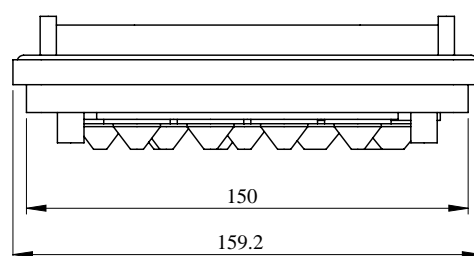

Dopunske informacije

Opis kućišta/ormana	Nadzidni orman - širina 600 mm
Tip uvodne ploče	Izrezi
Lokacija za montiranje	Dno Vrh
Materijal	Izolacioni materijal
Broj kablovskih uvoda	39 7...26 mm
Količina po setu	Set od 1
Dubina	180 mm
Masa proizvoda	0,36 kg
Boja	Bela (RAL 9003)

Okruženje

Ip stepen zaštite	IP55
-------------------	------

Pakovanje

Unit Type of Package 1	PCE
Number of Units in Package 1	1
Package 1 Height	4,200 cm
Package 1 Width	16,100 cm
Package 1 Length	25,000 cm
Package 1 Weight	352,000 g
Unit Type of Package 2	BB1

Number of Units in Package 2	40
Package 2 Height	35,000 cm
Package 2 Width	34,000 cm
Package 2 Length	68,500 cm
Package 2 Weight	16,373 kg
Unit Type of Package 3	P12
Number of Units in Package 3	240
Package 3 Height	85,000 cm
Package 3 Width	80,000 cm
Package 3 Length	120,000 cm
Package 3 Weight	103,500 kg

Dimenzije

- All dimensions are approximate and are in mm.
- Also see technical documentation.

Preporučene zamene