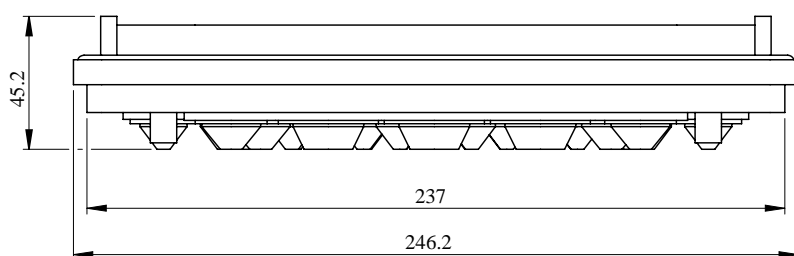

Dopunske informacije

Opis kućišta/ormana	Nadzidni orman - širina 600 mm
Tip uvodne ploče	Izrezi
Lokacija za montiranje	Dno Vrh
Materijal	Izolacioni materijal
Broj kablovskih uvoda	39 7...26 mm
Količina po setu	Set od 1
Dubina	180 mm
Masa proizvoda	0,36 kg
Boja	Bela (RAL 9003)

Okruženje

Ip stepen zaštite	IP55
-------------------	------

Pakovanje

Unit Type of Package 1	PCE
Number of Units in Package 1	1
Package 1 Height	4,200 cm
Package 1 Width	16,100 cm
Package 1 Length	25,000 cm
Package 1 Weight	352,000 g
Unit Type of Package 2	BB1

Number of Units in Package 2	40
Package 2 Height	35,000 cm
Package 2 Width	34,000 cm
Package 2 Length	68,500 cm
Package 2 Weight	16,373 kg
Unit Type of Package 3	P12
Number of Units in Package 3	240
Package 3 Height	85,000 cm
Package 3 Width	80,000 cm
Package 3 Length	120,000 cm
Package 3 Weight	103,500 kg

Dimenzije

- All dimensions are approximate and are in mm.
- Also see technical documentation.

Preporučene zamene