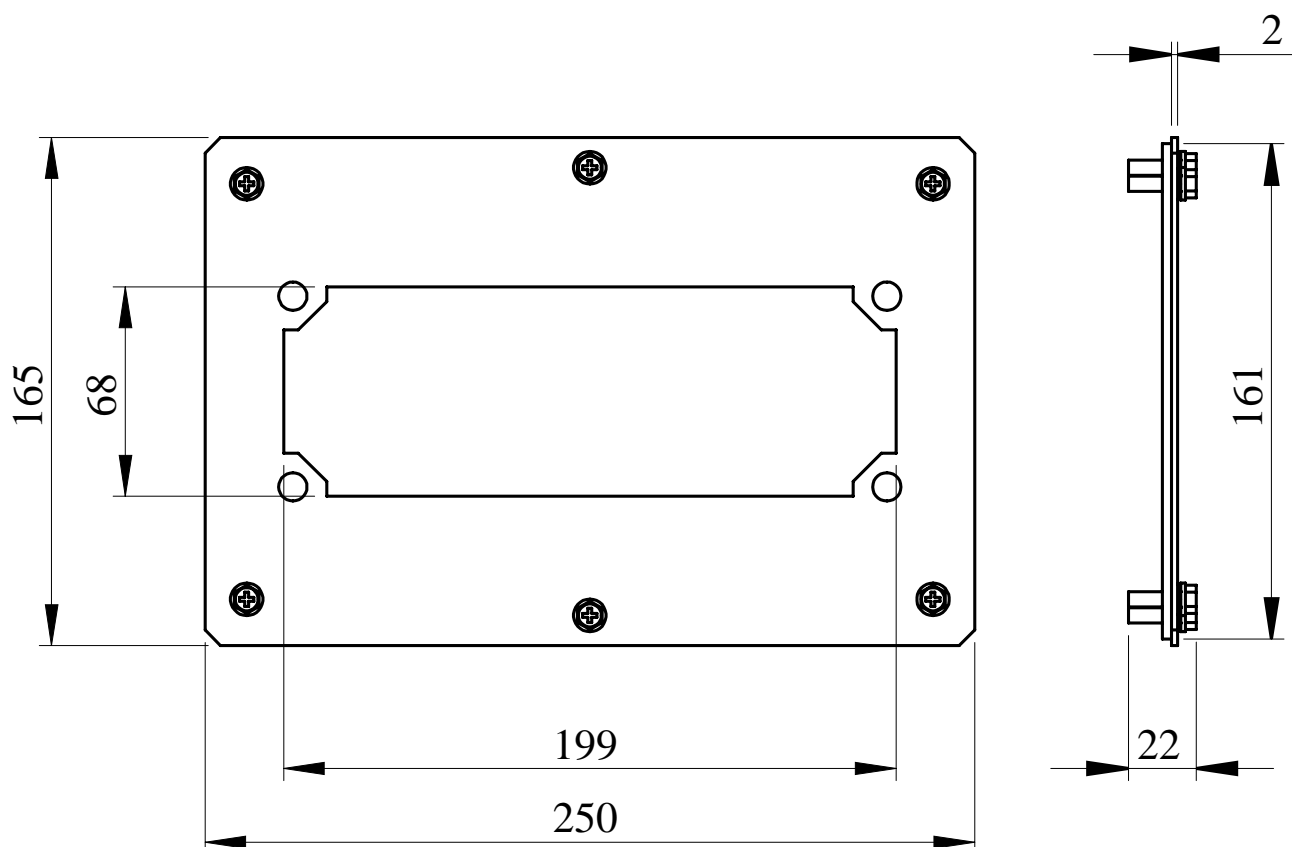

Dopunske informacije

Opis kućišta/ormana	Nadzidni orman - širina 600 mm Slobodnostojeći orman - širina 600 mm Nadzidno kablovsko polje - širina 300 mm Slobodnostojeće kablovsko polje - širina 300 mm
Materijal	Metal
Količina po setu	Set od 1
Dubina	180 mm
Masa proizvoda	0,48 kg
Završna obrada	Teksturom Mat
Tretman zaštite	Elektroforeza i vruće polimerizovan poliesterski epoksi prah
Boja	Bela (RAL 9003)

Okruženje

Ip stepen zaštite	IP55
-------------------	------

Pakovanje

Unit Type of Package 1	PCE
Number of Units in Package 1	1
Package 1 Height	4,5 cm
Package 1 Width	27,5 cm
Package 1 Length	30,0 cm
Package 1 Weight	571,0 g
Unit Type of Package 2	P12

Number of Units in Package 2	72
Package 2 Height	40,0 cm
Package 2 Width	80,0 cm
Package 2 Length	120,0 cm
Package 2 Weight	52,5 kg

Održivost ponude

Status održive ponude	Green Premium proizvod
Propis REACH	REACH deklaracija
REACH bez SVHC	Da
EU RoHS direktiva	Proaktivna usaglašenost (proizvod nije u zakonskom okviru direktive EU RoHS) EU RoHS deklaracija
Bez toksičnih teških metala	Da
Bez žive	Da
RoHS regulativa za Kinu	RoHS deklaracija za Kinu Proaktivna RoHS deklaracija za Kinu (izvan RoHS pravnog okvira za Kinu)
Informacije o RoHS izuzecima	Da
Izjava o zaštiti okoliša	Profil ekološke prihvatljivosti proizvoda
Bez PVC	Da
Učinak u vezi sa sadržajem halogena	Proizvod sa plastičnim delovima bez halogena

Dimenzije

- All dimensions are approximate and are in mm.
- Also see technical documentation.

Preporučene zamene