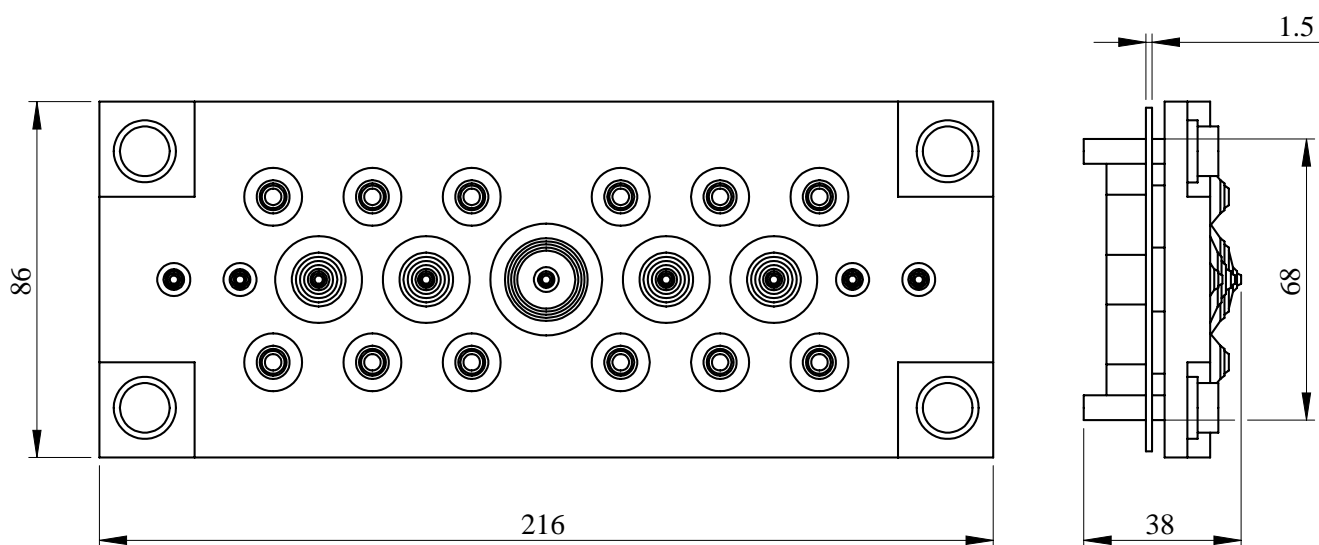

### Dopunske informacije

Opis kućišta/ormana	Nadzidni orman - širina 600 mm Slobodnostojeći orman - širina 600 mm Nadzidno kablovsko polje - širina 300 mm Slobodnostojeće kablovsko polje - širina 300 mm
Tip uvodne ploče	Membrana
Materijal	Izolacioni materijal
Broj kablovskih uvoda	4 5...7 mm 12 10...14 mm 4 14...20 mm 1 20...26 mm 4 8...14 mm 4 7...14 mm
Količina po setu	Set od 1
Dubina	180 mm
Masa proizvoda	0,28 kg
Boja	Bela (RAL 9003)

### Pakovanje

Unit Type of Package 1	PCE
Number of Units in Package 1	1
Package 1 Height	3,5 cm
Package 1 Width	8,4 cm

Package 1 Length	21,7 cm
Package 1 Weight	278,0 g
Unit Type of Package 2	S02
Number of Units in Package 2	20
Package 2 Height	15,0 cm
Package 2 Width	30,0 cm
Package 2 Length	40,0 cm
Package 2 Weight	5,802 kg
Unit Type of Package 3	P12
Number of Units in Package 3	240
Package 3 Height	44,0 cm
Package 3 Width	80,0 cm
Package 3 Length	120,0 cm
Package 3 Weight	81,5 kg

Dimenzije

---

- All dimensions are approximate and are in mm.  
- Also see technical documentation.

Preporučene zamene