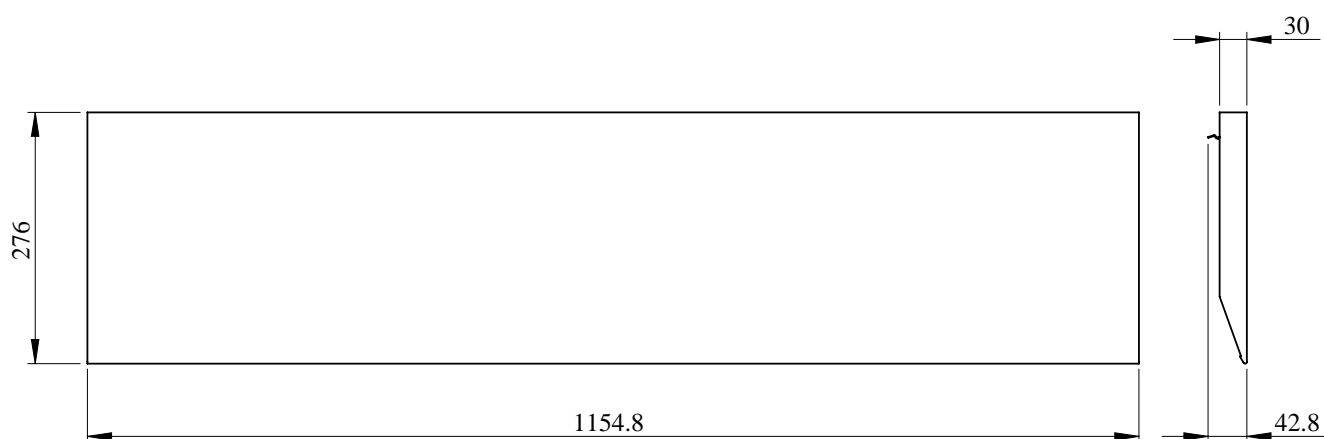

Lista sa podacima o proizvodima

Specifikacije

IP31 krov Š850+Š300 PRISMA G

LVS08837

Osnovne informacije

Grupa proizvoda	PrismaSeT PrismaSeT G
Tip proizvoda ili komponente	Krov
Pribor / posebna kategorija	Pribor ormana
Kompatibilnost grupe proizvoda	PrismaSeT (PrismaSeT G) orman
Ip stepen zaštite	IP31

Dopunske informacije

Installation description	Slobodnostojeći orman + kablovsko polje - širina 850 + 300 mm
Količina po setu	Set od 1
Visina	45 mm
Širina	1150 mm
Dubina	280 mm
Masa proizvoda	4,8 kg
Završna obrada	Mat Teksturom
Materijal	Obrađena metalna ploča
Tretman zaštite	Elektroforeza i vruće polimerizovan poliesterski epoksi prah
Boja	Bela (RAL 9003)

Package 2 Width	80,0 cm
Package 2 Length	120,0 cm
Package 2 Weight	171,0 kg

Održivost ponude

Status održive ponude	Green Premium proizvod
Propis REACH	REACH deklaracija
REACH bez SVHC	Da
EU RoHS direktiva	Proaktivna usaglašenost (proizvod nije u zakonskom okviru direktive EU RoHS) EU RoHS deklaracija
Bez toksičnih teških metala	Da
Bez žive	Da
RoHS regulativa za Kinu	RoHS deklaracija za Kinu Proaktivna RoHS deklaracija za Kinu (izvan RoHS pravnog okvira za Kinu)
Informacije o RoHS izuzecima	Da
Izjava o zaštiti okoliša	Profil ekološke prihvatljivosti proizvoda
Bez PVC	Da
Učinak u vezi sa sadržajem halogena	Proizvod sa plastičnim delovima bez halogena

Dimenzije

- All dimensions are approximate and are in mm.
- Also see technical documentation.

Preporučene zamene