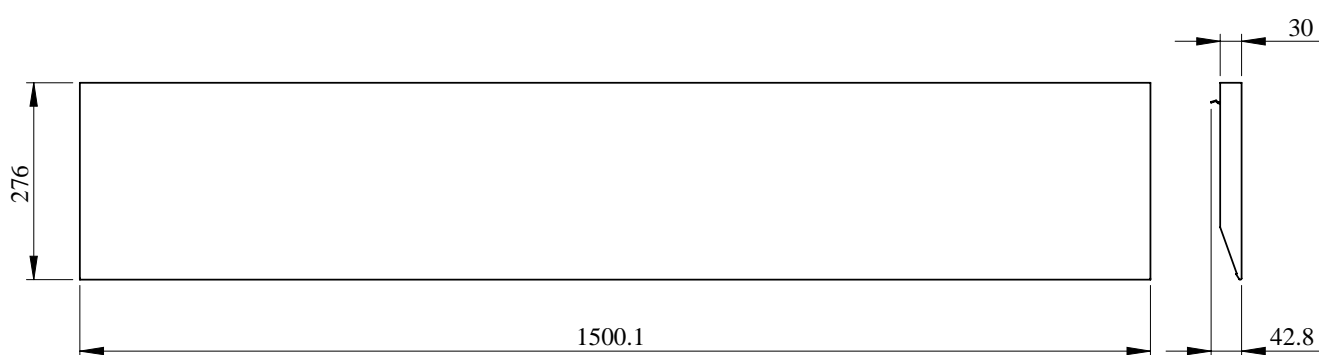

Lista sa podacima o proizvodima

Specifikacije

IP31 krov Š600+Š300+Š600 Prisma G

LVS08833

Osnovne informacije

Grupa proizvoda	PrismaSeT PrismaSeT G
Tip proizvoda ili komponente	Krov
Pribor / posebna kategorija	Pribor ormana
Kompatibilnost grupe proizvoda	PrismaSeT (PrismaSeT G) orman
Ip stepen zaštite	IP31

Dopunske informacije

Installation description	2 slobodnostojeća ormana + kablovsko polje - širina 600 + 600 + 300 mm 2 ormana, montaža na zid + kablovsko polje - širina 600 + 600 + 300 mm
Količina po setu	Set od 1
Visina	45 mm
Širina	1500 mm
Dubina	280 mm
Masa proizvoda	6,32 kg
Završna obrada	Mat Teksturom
Materijal	Obradena metalna ploča
Tretman zaštite	Elektroforeza i vruće polimerizovan poliesterski epoksi prah
Boja	Bela (RAL 9003)

Package 2 Height	100 cm
Package 2 Width	120 cm
Package 2 Length	200 cm
Package 2 Weight	295,4 kg
Package 3 Height	100 cm

Održivost ponude

Status održive ponude	Green Premium proizvod
Propis REACH	REACH deklaracija
REACH bez SVHC	Da
EU RoHS direktiva	Proaktivna usaglašenost (proizvod nije u zakonskom okviru direktive EU RoHS) EU RoHS deklaracija
Bez toksičnih teških metala	Da
Bez žive	Da
RoHS regulativa za Kinu	RoHS deklaracija za Kinu Proaktivna RoHS deklaracija za Kinu (izvan RoHS pravnog okvira za Kinu)
Informacije o RoHS izuzecima	Da
Izjava o zaštiti okoliša	Profil ekološke prihvatljivosti proizvoda
Bez PVC	Da
Učinak u vezi sa sadržajem halogena	Proizvod sa plastičnim delovima bez halogena

Dimenzije

- All dimensions are approximate and are in mm.
- Also see technical documentation.

Preporučene zamene