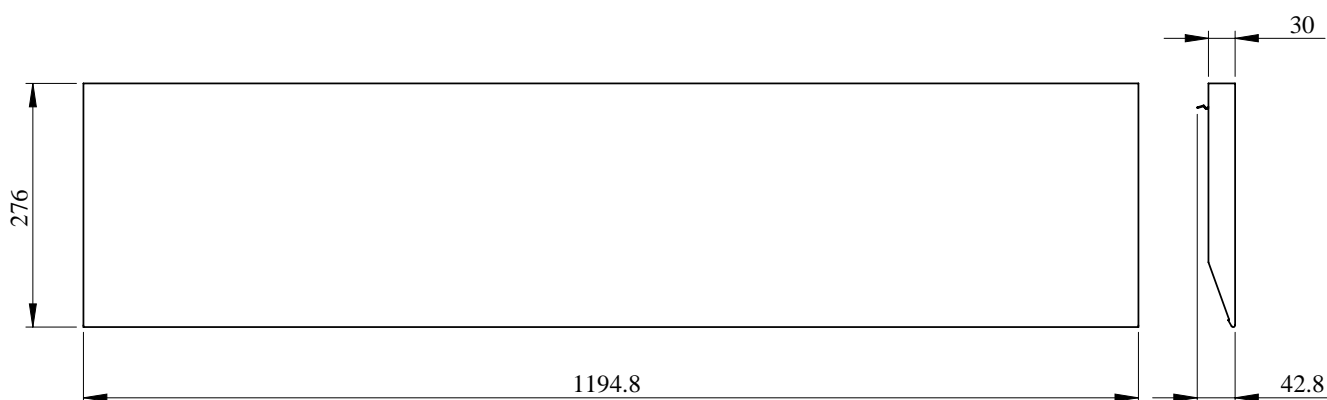

Dopunske informacije

Installation description	2 slobodnostojeća ormana - širina 600 + 600 mm 2 ormana, montaža na zid - širina 600 + 600 mm
Količina po setu	Set od 1
Visina	45 mm
Širina	1200 mm
Dubina	280 mm
Masa proizvoda	5,14 kg
Završna obrada	Mat Teksturom
Materijal	Obradena metalna ploča
Tretman zaštite	Elektroforeza i vruće polimerizovan poliesterski epoksi prah
Boja	Bela (RAL 9003)

Package 2 Height	86,0 cm
Package 2 Width	80,0 cm
Package 2 Length	120,0 cm
Package 2 Weight	131,0 kg

Održivost ponude

Status održive ponude	Green Premium proizvod
Propis REACH	REACH deklaracija
REACH bez SVHC	Da
EU RoHS direktiva	Proaktivna usaglašenost (proizvod nije u zakonskom okviru direktive EU RoHS) EU RoHS deklaracija
Bez toksičnih teških metala	Da
Bez žive	Da
RoHS regulativa za Kinu	RoHS deklaracija za Kinu Proaktivna RoHS deklaracija za Kinu (izvan RoHS pravnog okvira za Kinu)
Informacije o RoHS izuzecima	Da
Izjava o zaštiti okoliša	Profil ekološke prihvatljivosti proizvoda
Bez PVC	Da
Učinak u vezi sa sadržajem halogena	Proizvod sa plastičnim delovima bez halogena

Lista sa podacima o proizvodima

LVS08831

Tehnička ilustracija

Dimenzije

- All dimensions are approximate and are in mm.
- Also see technical documentation.

Preporučene zamene