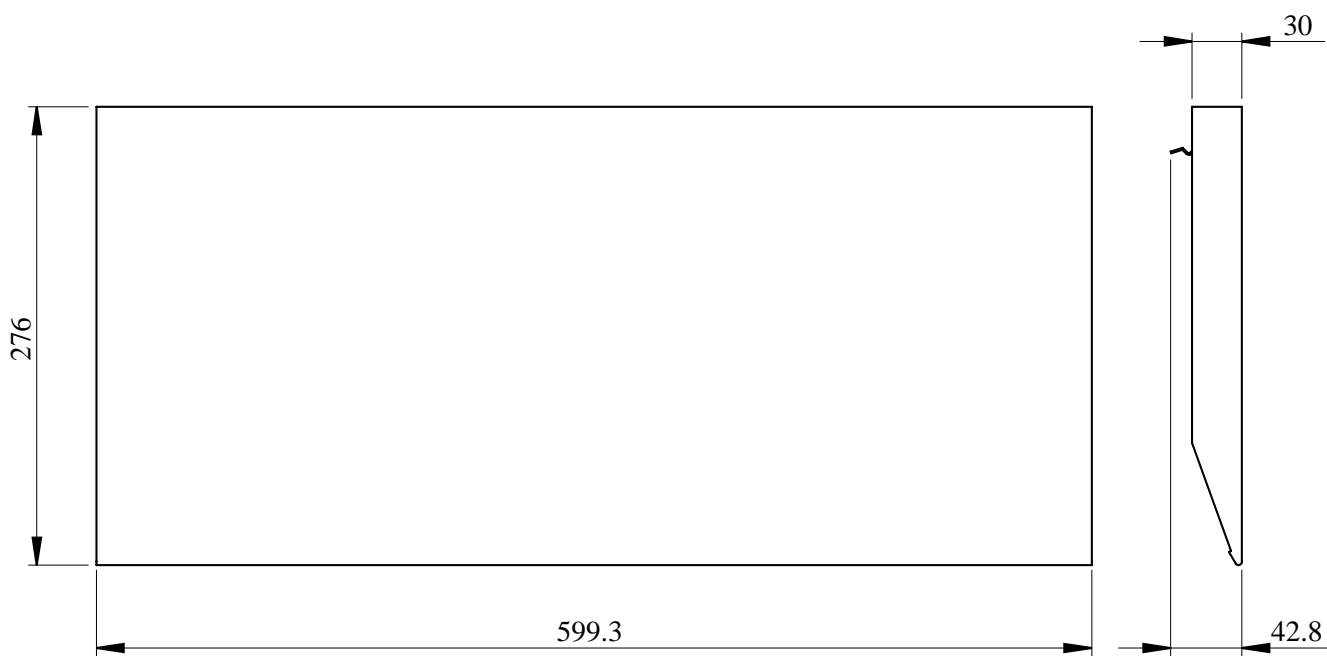

Lista sa podacima o proizvodima

Specifikacije

IP31 krov Š600 Prisma G

LVS08830

Osnovne informacije

Grupa proizvoda	PrismaSeT PrismaSeT G
Tip proizvoda ili komponente	Krov
Pribor / posebna kategorija	Pribor ormana
Kompatibilnost grupe proizvoda	PrismaSeT (PrismaSeT G) orman
Ip stepen zaštite	IP31

Dopunske informacije

Installation description	Nadzidni orman - širina 600 mm Slobodnostojeći orman - širina 600 mm
Količina po setu	Set od 1
Visina	45 mm
Širina	600 mm
Dubina	280 mm
Masa proizvoda	2,64 kg
Završna obrada	Mat Teksturom
Materijal	Obradena metalna ploča
Tretman zaštite	Elektroforeza i vruće polimerizovan poliesterski epoksi prah
Boja	Bela (RAL 9003)

Package 2 Height	110,0 cm
Package 2 Width	80,0 cm
Package 2 Length	120,0 cm
Package 2 Weight	130,5 kg

Održivost ponude

Status održive ponude	Green Premium proizvod
Propis REACH	REACH deklaracija
REACH bez SVHC	Da
EU RoHS direktiva	Proaktivna usaglašenost (proizvod nije u zakonskom okviru direktive EU RoHS) EU RoHS deklaracija
Bez toksičnih teških metala	Da
Bez žive	Da
RoHS regulativa za Kinu	RoHS deklaracija za Kinu Proaktivna RoHS deklaracija za Kinu (izvan RoHS pravnog okvira za Kinu)
Informacije o RoHS izuzecima	Da
Izjava o zaštiti okoliša	Profil ekološke prihvatljivosti proizvoda
Bez PVC	Da
Učinak u vezi sa sadržajem halogena	Proizvod sa plastičnim delovima bez halogena

Dimenzije

- All dimensions are approximate and are in mm.
- Also see technical documentation.

Preporučene zamene