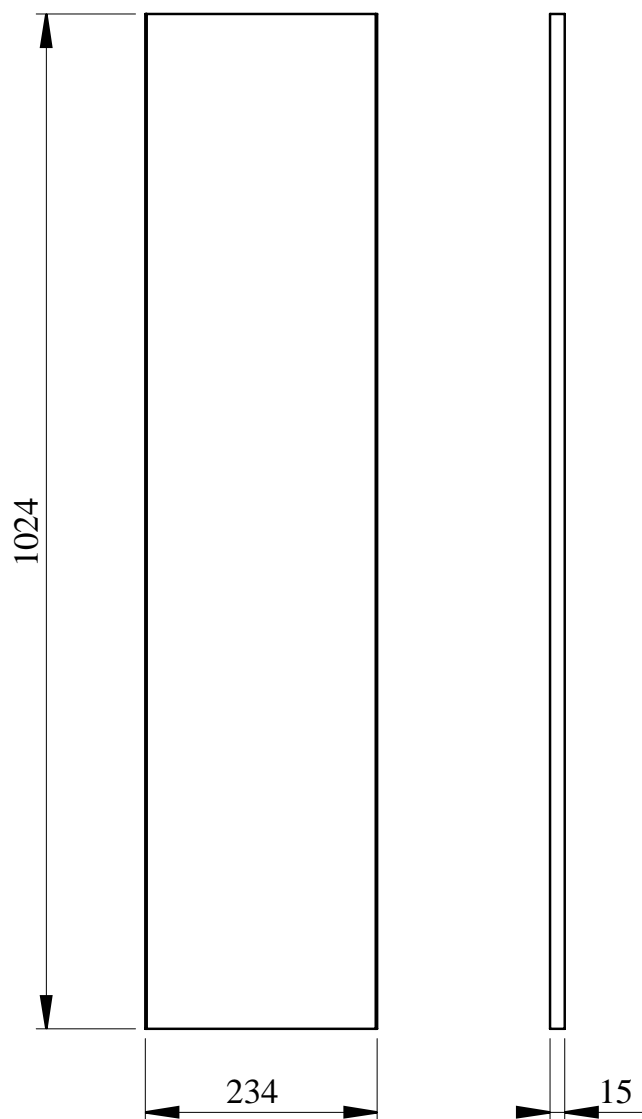

Lista sa podacima o proizvodima

Specifikacije

Zaštitna pregrada V1500mm za Linergy BS 630A višeizlazni sabirnički blok

LVS04197

Osnovne informacije

Grupa proizvoda	Linergy Linergy BS
Tip proizvoda ili komponente	Izolaciona ploča
Pribor / posebna kategorija	Izolacioni pribor
Kompatibilnost grupe proizvoda	Linergy (Linergy BS) sabirnica PrismaSeT (PrismaSeT G) kablovski vod PrismaSeT (PrismaSeT P) kablovski vod
Ip stepen zaštite	IPxx B
Pozicija pregrade	Prednja

Dopunske informacije

Installation description	Nadzidno kablovsko polje - širina 300 mm Slobodnostojeće kablovsko polje - širina 300 mm Kanal - širina 400 mm
Broj vertikalnih modula (50 mm)	30
Instalirani uređaji	višeizlazna sabirnica
[Ie] nazivna struja	630 A
Količina po setu	Set od 1
Materijal	Plastika
Visina	1500 mm
Širina	250 mm
Masa proizvoda	0,74 kg
Boja	Providna

Number of Units in Package 2	240
Package 2 Height	74,000 cm
Package 2 Width	120,000 cm
Package 2 Length	202,000 cm
Package 2 Weight	204,500 kg

Održivost ponude

Status održive ponude	Green Premium proizvod
Propis REACH	REACH deklaracija
REACH bez SVHC	Da
EU RoHS direktiva	Proaktivna usaglašenost (proizvod nije u zakonskom okviru direktive EU RoHS) EU RoHS deklaracija
Bez toksičnih teških metala	Da
Bez žive	Da
RoHS regulativa za Kinu	RoHS deklaracija za Kinu Proaktivna RoHS deklaracija za Kinu (izvan RoHS pravnog okvira za Kinu)
Informacije o RoHS izuzecima	Da
Izjava o zaštiti okoliša	Profil ekološke prihvatljivosti proizvoda
Bez PVC	Da

Dimenzije

- All dimensions are approximate and are in mm.
- Also see technical documentation.

Preporučene zamene