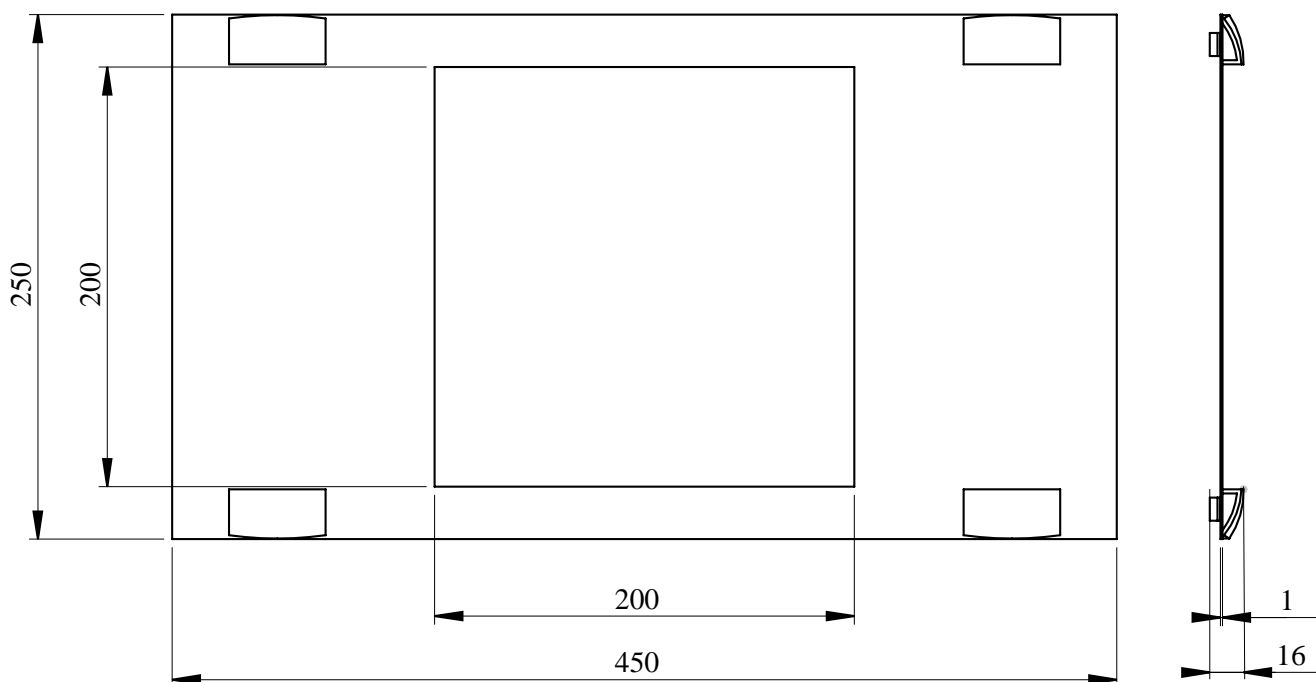

### Dopunske informacije

Opis kućišta/ormana	Slobodnostojeće kablovsko polje - širina 300 mm Nadzidno kablovsko polje - širina 300 mm Pack orman - širina 300 mm
Pozicija priključka	Direktno povezivanje
Broj vertikalnih modula (50 mm)	9
Standardi	IEC 61439-2 IEC 61439-1
Sertifikacija proizvoda	ASTA
Materijal	Čelik
Završna obrada	Teksturom Mat
Tretman zaštite	Elektroforeza i vruće polimerizovan poliesterski epoksi prah
Boja	Bela (RAL 9003)
Visina	450 mm
Širina	250 mm
Masa proizvoda	0,74 kg
Količina po setu	Set od 1
Functional unit	300 mm PrismaSeT G slobodnostojeće kablovsko polje Fupact ISFT250 fiksno ručica nosača osigurača vertikalno 3P 1 direktno 9 300 mm PrismaSeT G nadzidno kablovsko polje Fupact ISFT250 fiksno ručica nosača osigurača vertikalno 3P 1 direktno 9 300 mm Prisma Pack 250 Pack orman Fupact ISFT250 fiksno ručica nosača osigurača vertikalno 3P 1 direktno 9

## Pakovanje

Unit Type of Package 1	PCE
Number of Units in Package 1	1
Package 1 Height	3,0 cm
Package 1 Width	26,5 cm
Package 1 Length	46,0 cm
Package 1 Weight	747,0 g
Unit Type of Package 2	BB1
Number of Units in Package 2	10
Package 2 Height	17,0 cm
Package 2 Width	27,5 cm
Package 2 Length	52,5 cm
Package 2 Weight	7,679 kg
Unit Type of Package 3	P12
Number of Units in Package 3	60
Package 3 Height	31,0 cm
Package 3 Width	80,0 cm
Package 3 Length	120,0 cm
Package 3 Weight	57,5 kg

Dimenzije

---

- All dimensions are approximate and are in mm.  
- Also see technical documentation.

Preporučene zamene