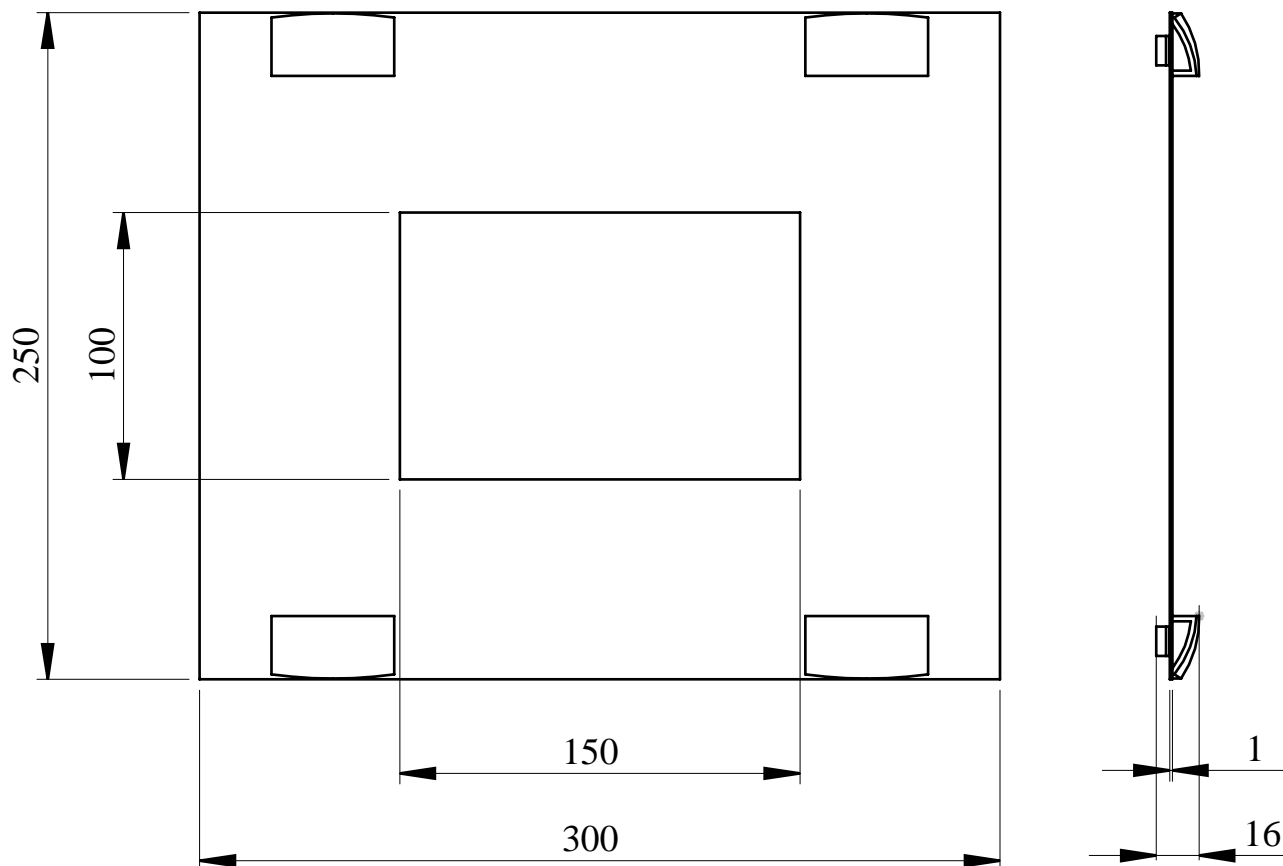

### Dopunske informacije

Opis kućišta/ormana	Slobodnostojeće kablovsko polje - širina 300 mm Nadzidno kablovsko polje - širina 300 mm Pack orman - širina 300 mm
Pozicija priključka	Direktno povezivanje
Broj vertikalnih modula (50 mm)	6
Standardi	IEC 61439-1 IEC 61439-2
Sertifikacija proizvoda	ASTA
Materijal	Čelik
Završna obrada	Teksturom Mat
Tretman zaštite	Elektroforeza i vruće polimerizovan poliesterski epoksi prah
Boja	Bela (RAL 9003)
Visina	500 mm
Širina	250 mm
Masa proizvoda	0,56 kg
Količina po setu	Set od 1
Functional unit	300 mm PrismaSeT G slobodnostojeće kablovsko polje Fupact ISFT160 fiksno ručica nosača osigurača vertikalno 3P 1 direktno 6 300 mm PrismaSeT G nadzidno kablovsko polje Fupact ISFT160 fiksno ručica nosača osigurača vertikalno 3P 1 direktno 6 300 mm Prisma Pack 250 Pack orman Fupact ISFT160 fiksno ručica nosača osigurača vertikalno 3P 1 direktno 9

Dimenzije

- All dimensions are approximate and are in mm.
- Also see technical documentation.

Preporučene zamene