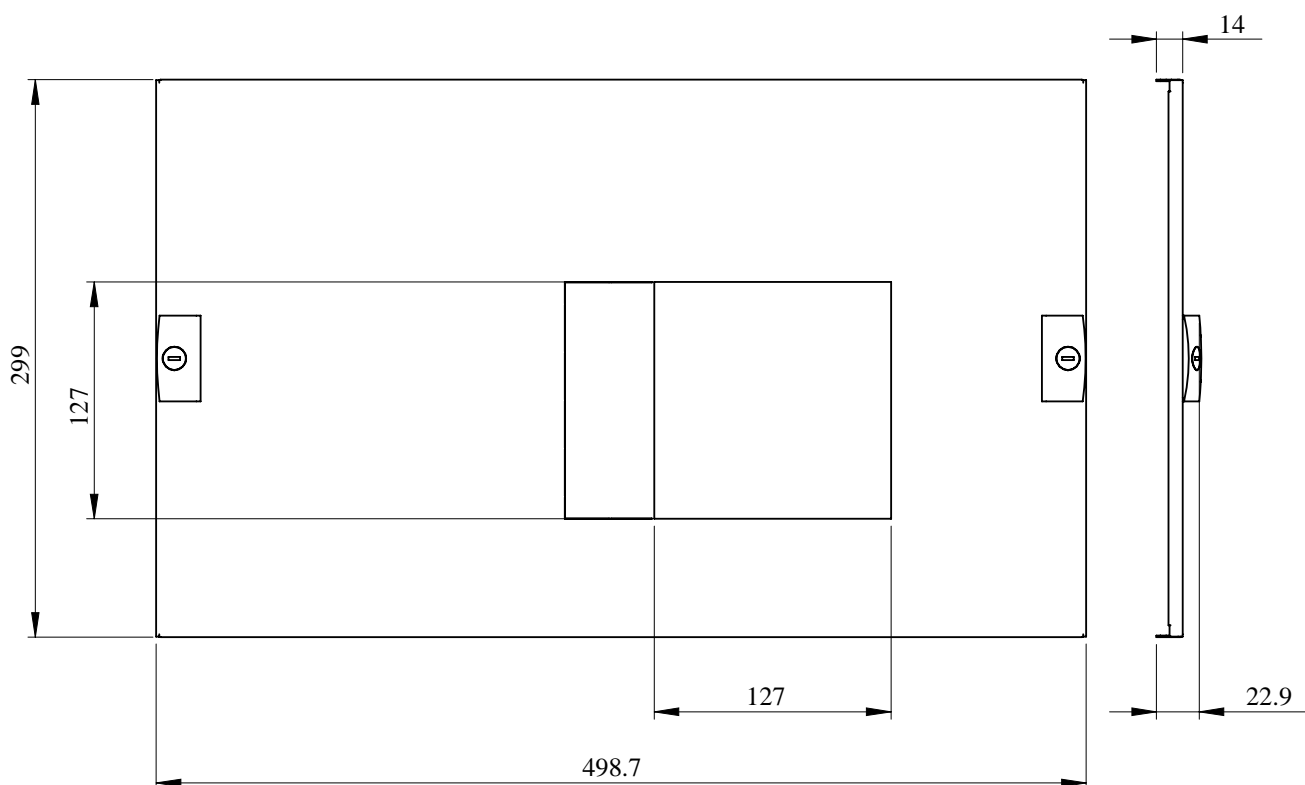

### Dopunske informacije

Opis kućišta/ormana	Slobodnostojeći orman + kablovsko polje - širina 600 + 300 mm Nadzidni orman + kablovski vod - širina 600 + 300 mm
Pozicija priključka	Povezivanje bloka
Broj vertikalnih modula (50 mm)	6
Standardi	IEC 61439-1 IEC 61439-2
Sertifikacija proizvoda	ASTA
Završna obrada	Mat Teksturom
Tretman zaštite	Elektroforeza i vruće polimerizovan poliesterski epoksi prah
Boja	Bela (RAL 9003)
Visina	300 mm
Masa proizvoda	1,12 kg
Količina po setu	Set od 1
Functional unit	600 + 300 mm PrismaSeT G slobodnostojeći orman + kablovsko polje Enerlin'X FDM121 fiksno daljinsko upravljanje vertikalno 1 600 + 300 mm PrismaSeT G nadzidni orman + kablovski vod Enerlin'X FDM121 fiksno daljinsko upravljanje vertikalno 1 600 + 300 mm PrismaSeT G slobodnostojeći orman + kablovsko polje Compact NSX400 bez fiksno ručica horizontalno 3P 1 blok za povezivanje 9 600 + 300 mm PrismaSeT G nadzidni orman + kablovski vod Compact NSX400 bez fiksno ručica horizontalno 3P 1 blok za povezivanje 9

## Pakovanje

Unit Type of Package 1	PCE
Number of Units in Package 1	1
Package 1 Height	3,0 cm
Package 1 Width	31,0 cm
Package 1 Length	51,5 cm
Package 1 Weight	1,113 kg
Unit Type of Package 2	CAR
Number of Units in Package 2	10
Package 2 Height	17,0 cm
Package 2 Width	32,0 cm
Package 2 Length	53,0 cm
Package 2 Weight	11,518 kg
Unit Type of Package 3	P12

<b>Number of Units in Package 3</b>	180
<b>Package 3 Height</b>	77,0 cm
<b>Package 3 Width</b>	80,0 cm
<b>Package 3 Length</b>	120,0 cm
<b>Package 3 Weight</b>	218,0 kg

Dimenzije

- All dimensions are approximate and are in mm.  
- Also see technical documentation.

Preporučene zamene