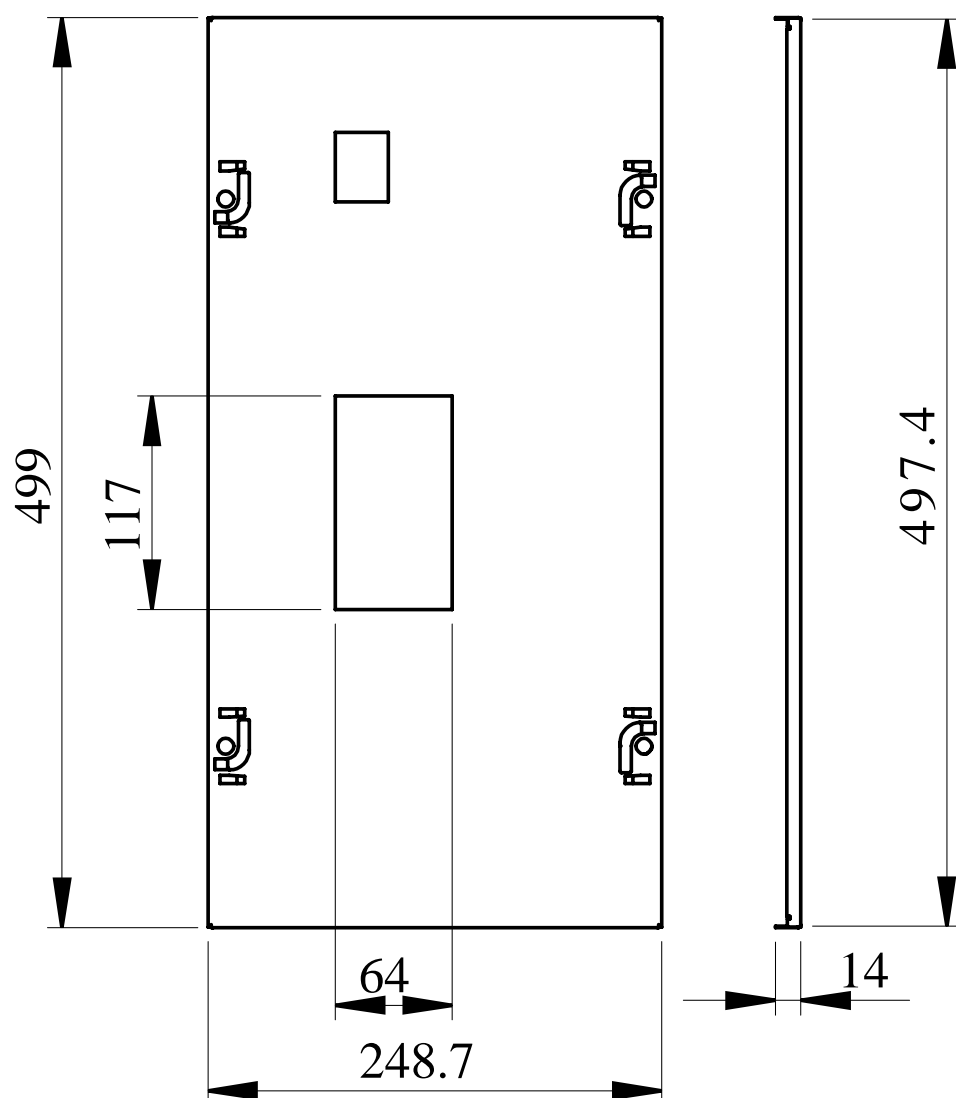

Dopunske informacije

Opis kućišta/ormana	Slobodnostojeće kablovsko polje - širina 300 mm Nadzidno kablovsko polje - širina 300 mm
Pozicija priključka	Direktno povezivanje
Broj vertikalnih modula (50 mm)	10
Standardi	IEC 61439-1 IEC 61439-2
Sertifikacija proizvoda	ASTA
Završna obrada	Mat Teksturom
Tretman zaštite	Elektroforeza i vruće polimerizovan poliesterski epoksi prah
Boja	Bela (RAL 9003)
Visina	500 mm
Širina	250 mm
Masa proizvoda	1,04 kg
Količina po setu	Set od 1
Functional unit	300 mm PrismaSeT G slobodnostojeće kablovsko polje Easypact CVS400 sa fiksno ručica vertikalno 3P 1 direktno sa dugim poklopcem priključaka 13 300 mm PrismaSeT G nadzidno kablovsko polje Easypact CVS400 sa fiksno ručica vertikalno 3P 1 direktno sa dugim poklopcem priključaka 13

Okruženje

Ip stepen zaštite IP30

Pakovanje

Unit Type of Package 1 PCE

Number of Units in Package 1 1

Package 1 Height 3,0 cm

Package 1 Width 26,5 cm

Package 1 Length 51,5 cm

Number of Units in Package 3 20

Package 3 Height 35,0 cm

Package 3 Width 80,0 cm

Package 3 Length 120,0 cm

Package 3 Weight 33,0 kg

Održivost ponude

Status održive ponude Green Premium proizvod

Propis REACH [REACH deklaracija](#)

- All dimensions are approximate and are in mm.
- Also see technical documentation.

Preporučene zamene