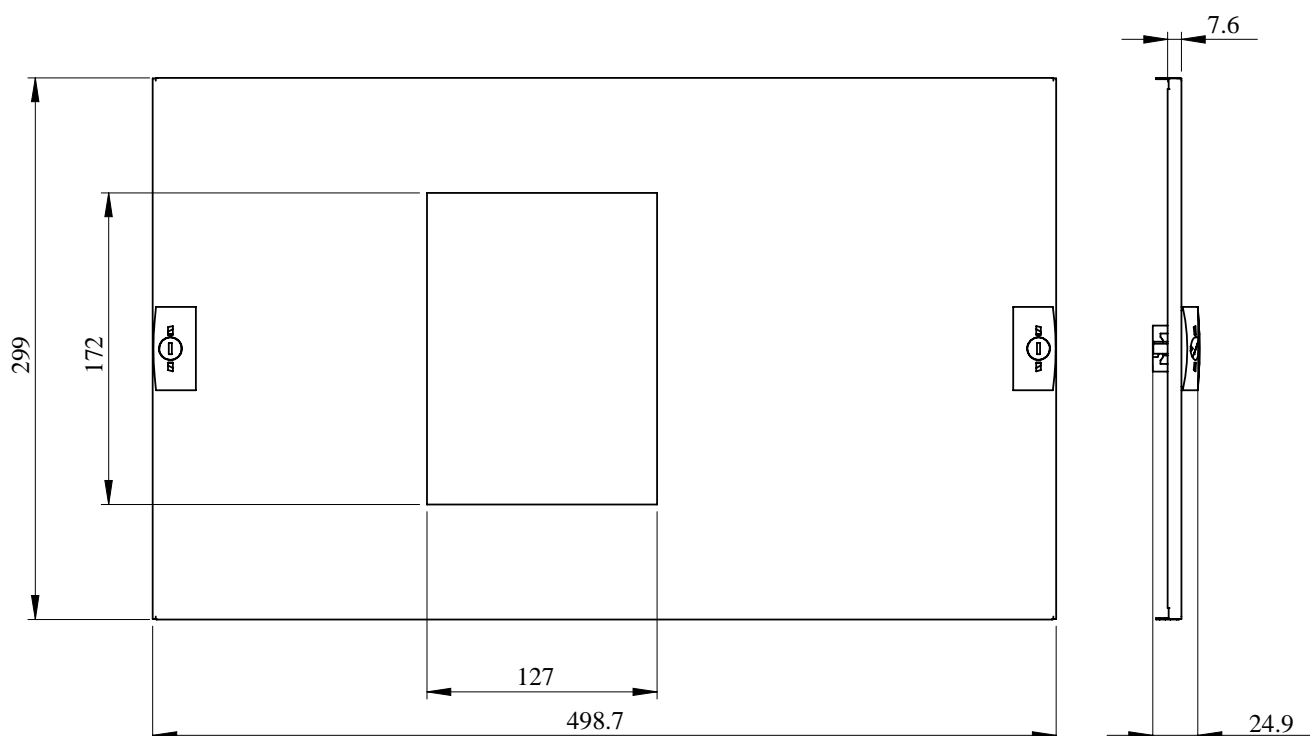

Dopunske informacije

Opis kućišta/ormana	Slobodnostojeći orman + kablovsko polje - širina 600 + 300 mm Nadzidni orman + kablovski vod - širina 600 + 300 mm
Pozicija priključka	Direktno povezivanje
Broj vertikalnih modula (50 mm)	6
Standardi	IEC 61439-1 IEC 61439-2
Sertifikacija proizvoda	ASTA
Materijal	Čelik
Završna obrada	Teksturom Mat
Tretman zaštite	Elektroforeza i vruće polimerizovan poliesterski epoksi prah
Boja	Bela (RAL 9003)
Visina	300 mm

Package 2 Height	16,5 cm
Package 2 Width	32,0 cm
Package 2 Length	53,0 cm
Package 2 Weight	11,187 kg
Unit Type of Package 3	P12
Number of Units in Package 3	90
Package 3 Height	45,0 cm
Package 3 Width	80,0 cm
Package 3 Length	120,0 cm
Package 3 Weight	111,5 kg

Dimenzije

- All dimensions are approximate and are in mm.
- Also see technical documentation.

Preporučene zamene