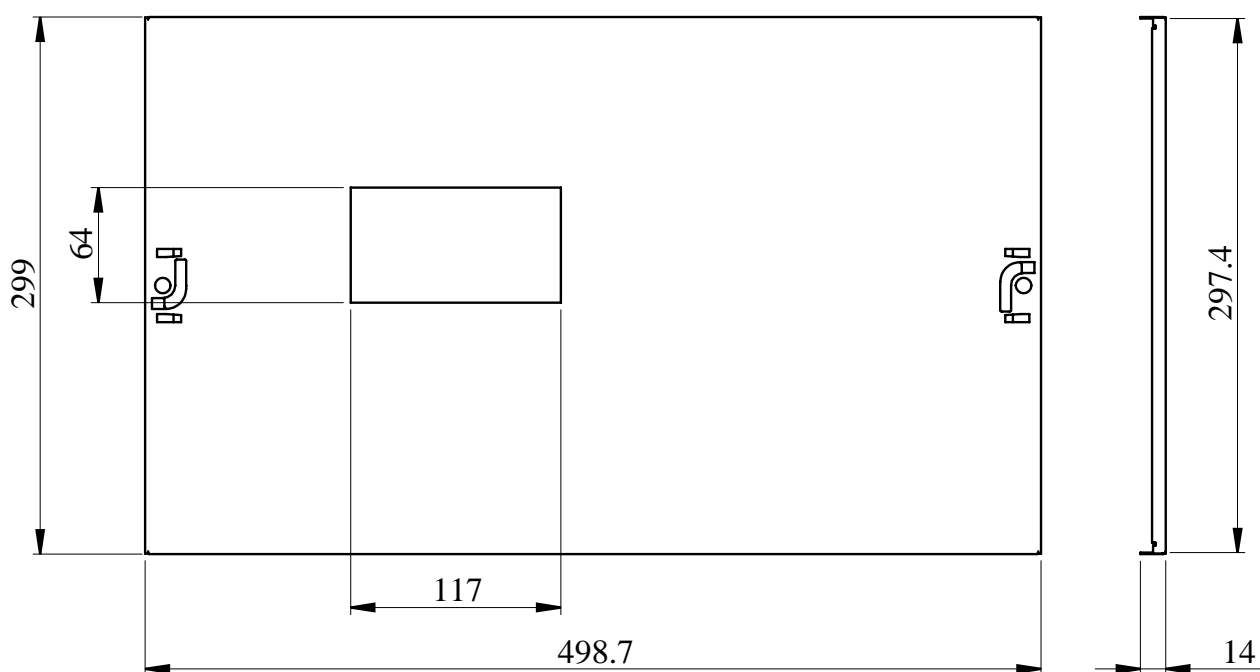

Dopunske informacije

Opis kućišta/ormana	Slobodnostojeći orman + kablovsko polje - širina 600 + 300 mm Nadzidni orman + kablovski vod - širina 600 + 300 mm
Pozicija priključka	Direktno povezivanje
Broj vertikalnih modula (50 mm)	6
Standardi	IEC 61439-1 IEC 61439-2
Sertifikacija proizvoda	ASTA
Materijal	Čelik
Završna obrada	Mat Teksturom
Tretman zaštite	Elektroforeza i vruće polimerizovan poliesterski epoksi prah
Boja	Bela (RAL 9003)
Visina	300 mm
Širina	500 mm

Okruženje

Ip stepen zaštite	IP30
--------------------------	------

Pakovanje

Unit Type of Package 1	PCE
Number of Units in Package 1	1
Package 1 Height	3,0 cm
Package 1 Width	31,5 cm
Package 1 Length	51,5 cm
Package 1 Weight	1,181 kg

Unit Type of Package 2	BB1
Number of Units in Package 2	10
Package 2 Height	17,0 cm
Package 2 Width	33,0 cm
Package 2 Length	53,0 cm
Package 2 Weight	12,152 kg
Unit Type of Package 3	P12
Number of Units in Package 3	180
Package 3 Height	77,0 cm
Package 3 Width	80,0 cm
Package 3 Length	120,0 cm
Package 3 Weight	230,0 kg

Dimenzije

- All dimensions are approximate and are in mm.
- Also see technical documentation.

Preporučene zamene