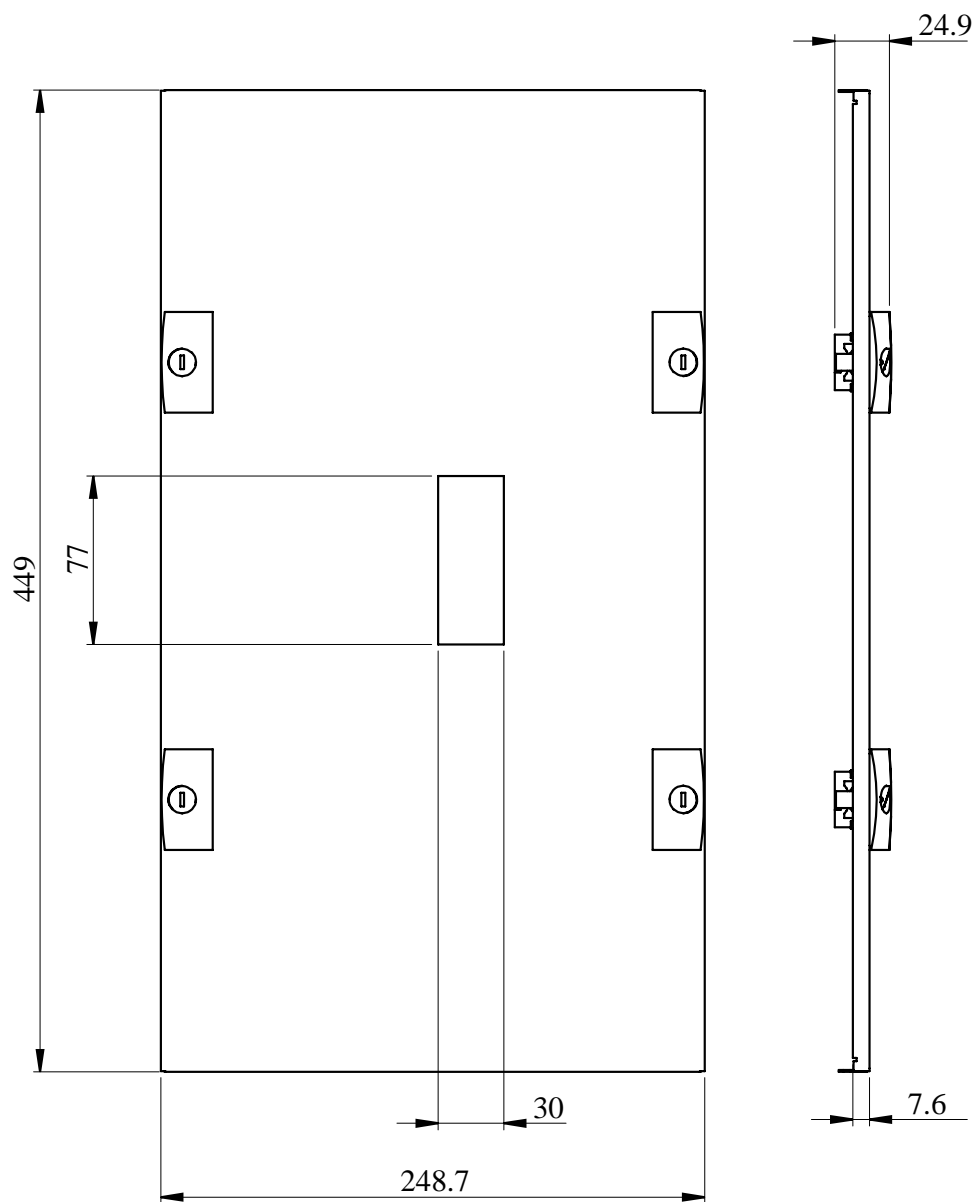

Lista sa podacima o proizvodima

Specifikacije

Poklopna ploča CVS 250 vertikalne ugradnje, fiksni, ručica Š300 9M

LVS03250

Osnovne informacije

Grupa proizvoda	PrismaSeT PrismaSeT G
Tip proizvoda ili komponente	Prednja ploča
Pribor / posebna kategorija	Instalacioni pribor
Kompatibilnost grupe proizvoda	PrismaSeT (PrismaSeT G) kablovski vod PrismaSeT (PrismaSeT Pack 250) kablovski vod
Tip prednje ploče	Otvor
Instalirani uređaji	Easypact: fiksno CVS100...160 bez zemljospojna zaštita - kontrola: ručica - vertikalno instalacija Easypact: fiksno CVS250 bez zemljospojna zaštita - kontrola: ručica - vertikalno instalacija
Opis polova	1 x 3P: montažna ploča nosač: CVS100...160 vertikalno instalacija 1 x 4P: montažna ploča nosač: CVS100...160 vertikalno instalacija 1 x 3P: montažna ploča nosač: CVS250 vertikalno instalacija 1 x 4P: montažna ploča nosač: CVS250 vertikalno instalacija
Radni položaj	Vertikalno

Dopunske informacije

Opis kućišta/ormana	Slobodnostojeće kablovsko polje - širina 300 mm Nadzidno kablovsko polje - širina 300 mm Pack orman - širina 300 mm
Pozicija priključka	Direktno povezivanje
Broj vertikalnih modula (50 mm)	9
Standardi	IEC 61439-1 IEC 61439-2
Sertifikacija proizvoda	ASTA
Materijal	Čelik
Završna obrada	Mat Teksturom
Tretman zaštite	Elektroforeza i vruće polimerizovan poliesterski epoksi prah
Boja	Bela (RAL 9003)
Visina	450 mm
Širina	300 mm
Masa proizvoda	0,98 kg
Količina po setu	Set od 1
Functional unit	300 mm PrismaSeT G slobodnostojeće kablovsko polje Easypact CVS100...160 bez fiksno ručica vertikalno 3P 1 direktno sa dugim poklopcem priključaka 9

Informacije o RoHS izuzecima	Da
Izjava o zaštiti okoliša	Profil ekološke prihvatljivosti proizvoda
Bez PVC	Da
Učinak u vezi sa sadržajem halogena	Proizvod sa plastičnim delovima bez halogena

Dimenzije

- All dimensions are approximate and are in mm.
- Also see technical documentation.