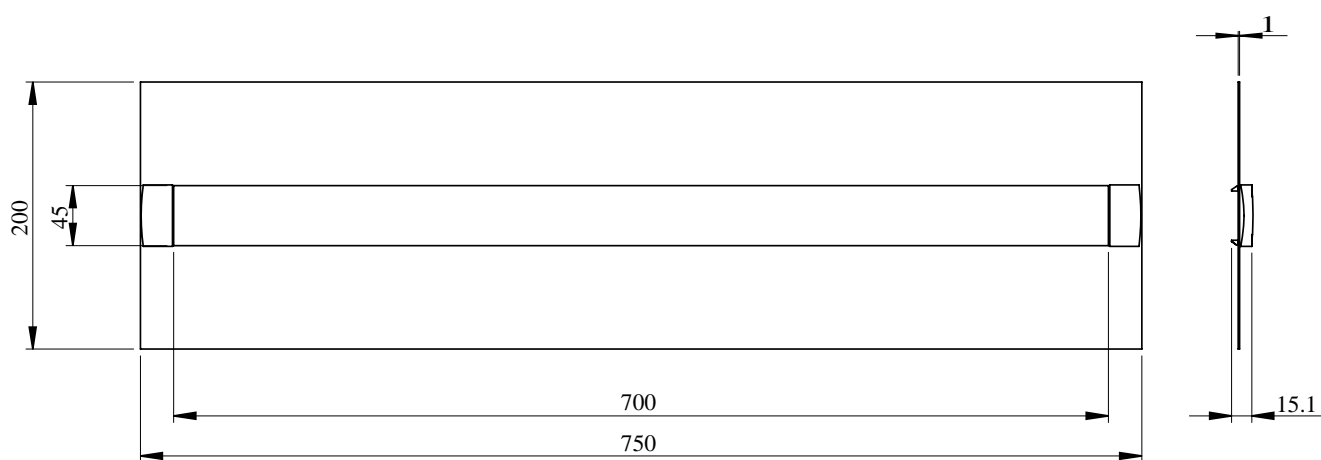

Dopunske informacije

Opis kućišta/ormana	Slobodnostojeći orman - širina 850 mm
Pozicija priključka	Direktno povezivanje
9 mm redovi	72
Broj 18 mm modula po redu	36
Broj vertikalnih modula (50 mm)	4
Standardi	IEC 61439-1 IEC 61439-2
Sertifikacija proizvoda	ASTA
Završna obrada	Mat Teksturom
Tretman zaštite	Elektroforeza i vruće polimerizovan poliesterski epoksi prah
Boja	Bela (RAL 9003)
Visina	200 mm

Okruženje

Ip stepen zaštite	IP30
-------------------	------

Pakovanje

Unit Type of Package 1	PCE
Number of Units in Package 1	1
Package 1 Height	3 cm
Package 1 Width	20 cm
Package 1 Length	75 cm
Package 1 Weight	1,222 kg
Unit Type of Package 2	BB1
Number of Units in Package 2	6
Package 2 Height	10,5 cm
Package 2 Width	22 cm
Package 2 Length	76 cm
Package 2 Weight	7,743 kg
Unit Type of Package 3	P12
Number of Units in Package 3	192
Package 3 Height	85 cm
Package 3 Width	80 cm
Package 3 Length	120 cm
Package 3 Weight	259,5 kg

Dimenzije

- All dimensions are approximate and are in mm.
- Also see technical documentation.

Preporučene zamene