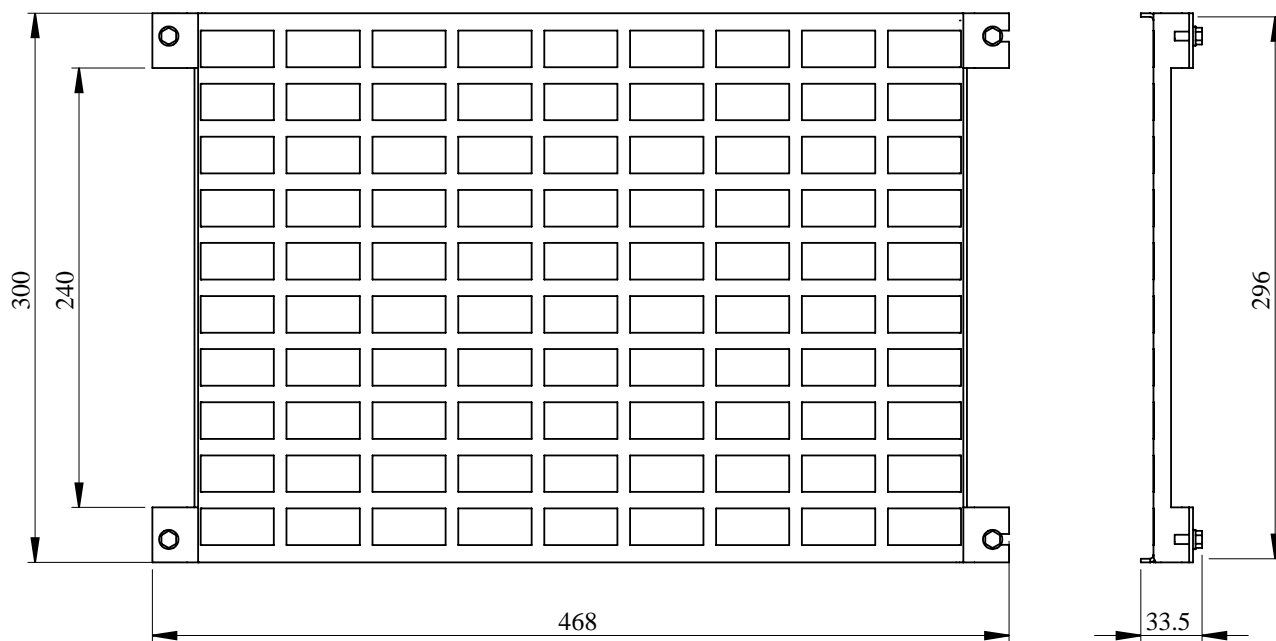

Lista sa podacima o proizvodima

Specifikacije

Upuštena montažna ploča sa prerezima Š600 6M

LVS03172

Osnovne informacije

Grupa proizvoda	PrismaSeT PrismaSeT G
Tip proizvoda ili komponente	Montažna ploča
Pribor / posebna kategorija	Instalacioni pribor
Kompatibilnost grupe proizvoda	PrismaSeT (PrismaSeT G) orman
Installation description	Slobodnostojeći orman - širina 600 mm Nadzidni orman - širina 600 mm
Opis montažne ploče	Uvučena sa izrezima
Instalirani uređaji	Altistart: ATS01N
Broj vertikalnih modula (50 mm)	6 modul(i): ATS01N u 600 mm slobodnostojeći orman 6 modul(i): ATS01N u 600 mm nadzidni orman
Standardi	IEC 61439-2
Sertifikacija proizvoda	ASTA

Dopunske informacije

Materijal	Čelik
Završna obrada	Galvanizirano
Širina	600 mm
Visina	300 mm
Masa proizvoda	1 kg
Functional unit	600 mm PrismaSeT G slobodnostojeći orman Altistart ATS01N 2 6 12,5 mm 600 mm PrismaSeT G nadzidni orman Altistart ATS01N 2 6 12,5 mm

Pakovanje

Unit Type of Package 1	PCE
Number of Units in Package 1	1
Package 1 Height	3,0 cm
Package 1 Width	31,0 cm
Package 1 Length	47,0 cm
Package 1 Weight	990,0 g
Unit Type of Package 2	S04

Number of Units in Package 2	7
Package 2 Height	30,0 cm
Package 2 Width	40,0 cm
Package 2 Length	60,0 cm
Package 2 Weight	7,7 kg
Unit Type of Package 3	P12
Number of Units in Package 3	84
Package 3 Height	109,0 cm
Package 3 Width	80,0 cm
Package 3 Length	120,0 cm
Package 3 Weight	119,0 kg

Dimenzije

- All dimensions are approximate and are in mm.
- Also see technical documentation.

Preporučene zamene