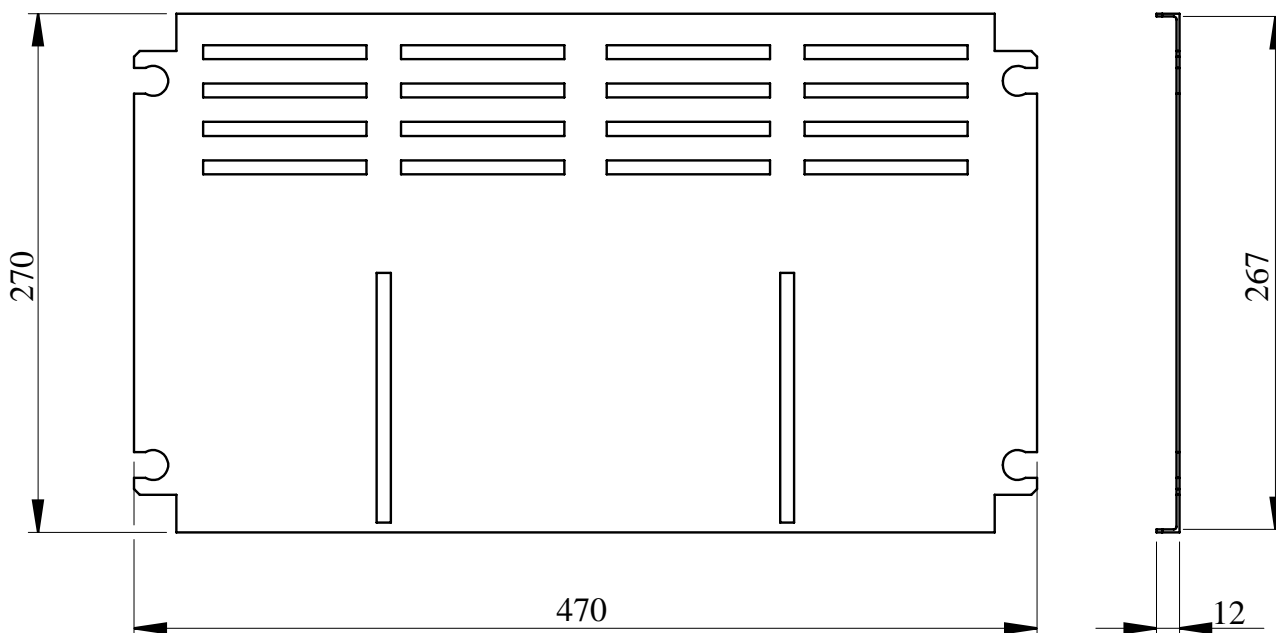

Lista sa podacima o proizvodima

Specifikacije

Montažna ploča za 2 3P-merenja Š600 6M

LVS03160

Osnovne informacije

Grupa proizvoda	PrismaSeT PrismaSeT G
Tip proizvoda ili komponente	Montažna ploča
Pribor / posebna kategorija	Instalacioni pribor
Kompatibilnost grupe proizvoda	PrismaSeT (PrismaSeT G) orman
Installation description	Slobodnostojeći orman - širina 600 mm Nadzidni orman - širina 600 mm
Instalirani uređaji	Multimetri: brojilo električne energije - vertikalno instalacija priključci
Opis polova	2 x 4P: brojilo električne energije vertikalno instalacija
Broj vertikalnih modula (50 mm)	6 modul(i): brojilo električne energije u 600 mm slobodnostojeći orman 6 modul(i): brojilo električne energije u 600 mm nadzidni orman 6 modul(i): priključci u 600 mm slobodnostojeći orman 6 modul(i): priključci u 600 mm nadzidni orman
Standardi	IEC 61439-2
Sertifikacija proizvoda	ASTA

Dopunske informacije

Materijal	Čelična ploča
Tretman zaštite	Elektroforeza i vruće polimerizovan poliesterski epoksi prah
Završna obrada	Teksturom Mat
Boja	Bela (RAL 9003)
Širina	600 mm
Visina	300 mm
Masa proizvoda	1,5 kg
Functional unit	600 mm PrismaSeT G slobodnostojeći orman priključci 2 6 50 mm 600 mm PrismaSeT G nadzidni orman priključci 2 6 50 mm 600 mm PrismaSeT G slobodnostojeći orman multimetri brojilo električne energije vertikalno 4P 2 6 50 mm 600 mm PrismaSeT G nadzidni orman multimetri brojilo električne energije vertikalno 4P 2 6 50 mm

Dimenzije

- All dimensions are approximate and are in mm.
- Also see technical documentation.

Preporučene zamene