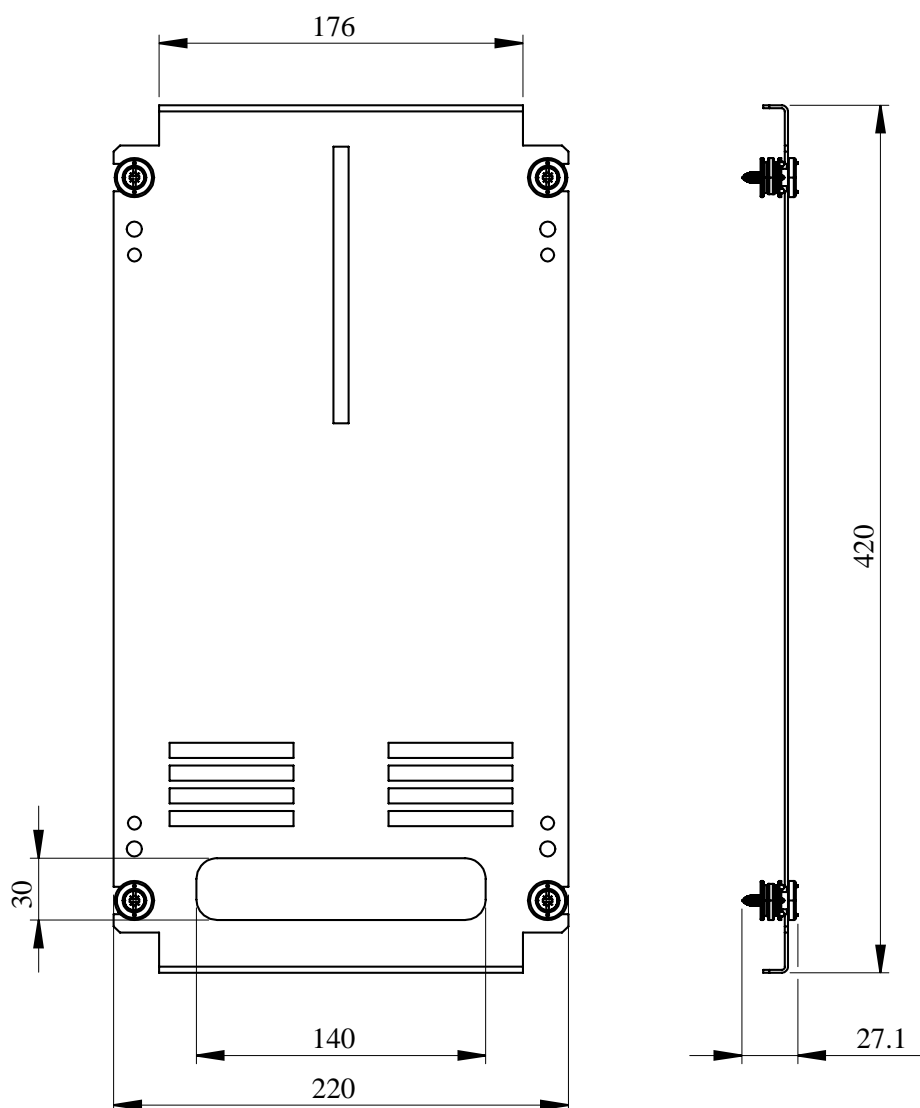

### Osnovne informacije

Grupa proizvoda	PrismaSeT PrismaSeT G
Tip proizvoda ili komponente	Montažna ploča
Pribor / posebna kategorija	Instalacioni pribor
Kompatibilnost grupe proizvoda	PrismaSeT (PrismaSeT G) kablovski vod
Installation description	Slobodnostojeće kablovsko polje - širina 300 mm Nadzidno kablovsko polje - širina 300 mm
Instalirani uređaji	Multimetri: brojilo električne energije - vertikalno instalacija
Opis polova	1 x 4P: brojilo električne energije vertikalno instalacija
Broj vertikalnih modula (50 mm)	9 modul(i): brojilo električne energije u 300 mm slobodnostojeće kablovsko polje 9 modul(i): brojilo električne energije u 300 mm nadzidno kablovsko polje
Standardi	IEC 61439-2
Sertifikacija proizvoda	ASTA

### Dopunske informacije

Materijal	Čelična ploča
Tretman zaštite	Elektroforeza i vruće polimerizovan poliesterski epoksi prah
Završna obrada	Teksturom Mat Galvanizirano
Boja	Bela (RAL 9003)
Širina	300 mm
Visina	400 mm
Masa proizvoda	1,06 kg
Functional unit	300 mm PrismaSeT G slobodnostojeće kablovsko polje multimetri brojilo električne energije vertikalno 4P 1 9 50 mm 300 mm PrismaSeT G nadzidno kablovsko polje multimetri brojilo električne energije vertikalno 4P 1 9 50 mm

### Pakovanje

Unit Type of Package 1	PCE
Number of Units in Package 1	1
Package 1 Height	2,0 cm

Package 1 Width	22,0 cm
Package 1 Length	42,2 cm
Package 1 Weight	1,081 kg
Unit Type of Package 2	S04
Number of Units in Package 2	16
Package 2 Height	30,0 cm
Package 2 Width	40,0 cm
Package 2 Length	60,0 cm
Package 2 Weight	18,044 kg

Dimenzije

- All dimensions are approximate and are in mm.  
- Also see technical documentation.

Preporučene zamene