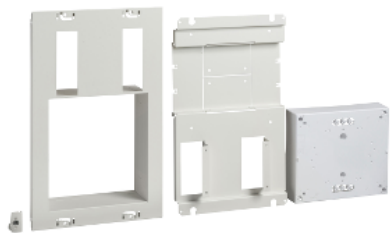

Lista sa podacima o proizvodima

Specifikacije

Set panela za merenje klase 2 1P/3P

LVS03141

Osnovne informacije

Grupa proizvoda	PrismaSeT PrismaSeT G
Tip proizvoda ili komponente	Dolazni komplet
Pribor / posebna kategorija	Instalacioni pribor
Kompatibilnost grupe proizvoda	PrismaSeT (PrismaSeT G) orman PrismaSeT (PrismaSeT Pack 160) orman
Tip prednje ploče	Otvor
Instalirani uređaji	Resi9: zavrtnjima DB 90 - kontrola: ručica - vertikalno instalacija relej
Opis polova	1 x 1P + N: montažna ploča nosač: DB 90 vertikalno instalacija

Dopunske informacije

Opis kućišta/ormana	Slobodnostojeći orman - širina 600 mm Nadzidni orman - širina 600 mm Pack orman - širina 555 mm
Broj vertikalnih modula (50 mm)	6
Standardi	IEC 61439-1 IEC 61439-2
Sertifikacija proizvoda	ASTA
Materijal	Čelik
Završna obrada	Teksturom Mat
Tretman zaštite	Elektroforeza i vruće polimerizovan poliesterski epoksi prah
Boja	Bela (RAL 9003)
Visina	300 mm
Masa proizvoda	4,18 kg
Količina po setu	Set od 1
Functional unit	600 mm PrismaSeT G slobodnostojeći orman Resi9 DB 90 zavrtnjima ručica vertikalno 1P + N 1 50 mm 600 mm PrismaSeT G nadzidni orman Resi9 DB 90 zavrtnjima ručica vertikalno 1P + N 1 50 mm 600 mm PrismaSeT G slobodnostojeći orman relej 50 mm 600 mm PrismaSeT G nadzidni orman relej 50 mm 555 mm Pack 160 Pack orman relej 125 mm

Okruženje

Ip stepen zaštite	IP30
-------------------	------

Pakovanje

Unit Type of Package 1	PCE
Number of Units in Package 1	1
Package 1 Height	13,0 cm
Package 1 Width	32,0 cm
Package 1 Length	54,5 cm
Package 1 Weight	4,546 kg
Unit Type of Package 2	P12
Number of Units in Package 2	24
Package 2 Height	80,0 cm
Package 2 Width	80,0 cm
Package 2 Length	120,0 cm
Package 2 Weight	120,0 kg