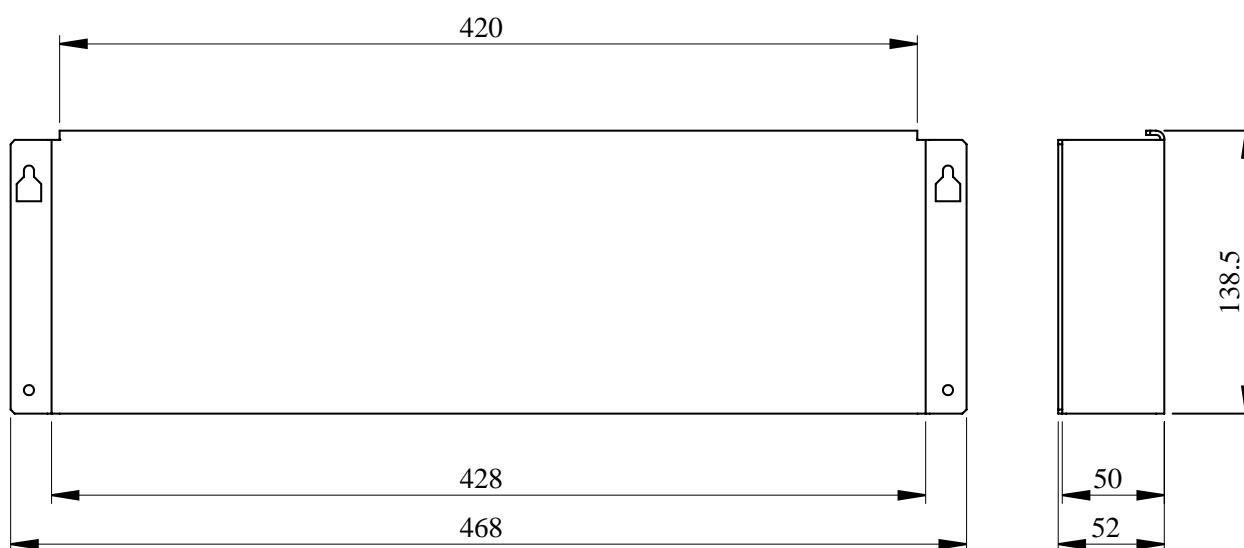

### Osnovne informacije

<b>Grupa proizvoda</b>	PrismaSeT PrismaSeT G
<b>Tip proizvoda ili komponente</b>	Montažna ploča
<b>Pribor / posebna kategorija</b>	Instalacioni pribor
<b>Kompatibilnost grupe proizvoda</b>	PrismaSeT (PrismaSeT G) orman
<b>Installation description</b>	Slobodnostojeći orman - širina 600 mm Nadzidni orman - širina 600 mm
<b>Instalirani uređaji</b>	Easypact: fiksno EZC100 bez zemljospojna zaštita - kontrola: ručica - vertikalno instalacija
<b>Opis polova</b>	15 x 1P: fiksno EZC100 vertikalno instalacija 5 x 3P: fiksno EZC100 vertikalno instalacija 3 x 4P: fiksno EZC100 vertikalno instalacija
<b>Broj vertikalnih modula (50 mm)</b>	5 modul(i): EZC100 bez zemljospojna zaštita , direktno u 600 mm slobodnostojeći orman 5 modul(i): EZC100 bez zemljospojna zaštita , direktno u 600 mm nadzidni orman
<b>Standardi</b>	IEC 61439-2
<b>Sertifikacija proizvoda</b>	ASTA

## Pakovanje

Unit Type of Package 1	PCE
Number of Units in Package 1	1
Package 1 Height	8 cm
Package 1 Width	12,8 cm
Package 1 Length	47 cm
Package 1 Weight	1,1 kg
Unit Type of Package 2	S04
Number of Units in Package 2	6
Package 2 Height	30 cm
Package 2 Width	40 cm
Package 2 Length	60 cm
Package 2 Weight	7,719 kg
Unit Type of Package 3	P06
Number of Units in Package 3	24
Package 3 Height	72 cm
Package 3 Width	60 cm
Package 3 Length	80 cm
Package 3 Weight	36,5 kg

Dimenzije

---

- All dimensions are approximate and are in mm.
- Also see technical documentation.

Preporučene zamene