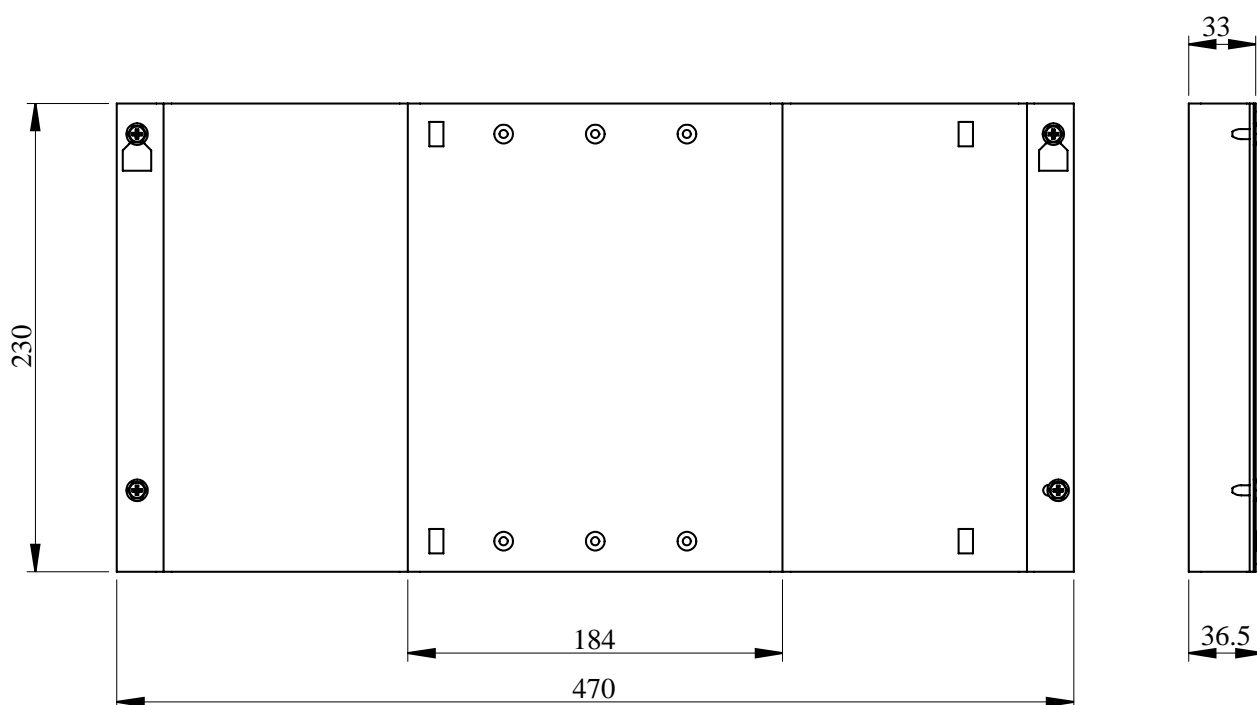

Standardi	IEC 61439-2
Sertifikacija proizvoda	ASTA

Dopunske informacije

Kablovski uvod	Predefinisane ploče 0,31 mm na vrhu ili na dnu 267 mm Predefinisane ploče 0,312 mm na vrhu ili na dnu 317 mm
Materijal	Čelična ploča
Tretman zaštite	Elektroforeza i vruće polimerizovan poliesterski epoksi prah
Završna obrada	Teksturom Mat
Boja	Bela (RAL 9003)
Širina	600 mm
Visina	500 mm
Masa proizvoda	2,24 kg

600 mm PrismaSeT G slobodnostojeći orman Compact NSX400 sa fiksno direktno prednjom zakretnom ručicom vertikalno 4P 1 direktno sa dugim poklopcem priključaka 18 0,312 mm
 600 mm PrismaSeT G nadzidni orman Compact NSX400 sa fiksno direktno prednjom zakretnom ručicom vertikalno 4P 1 direktno sa dugim poklopcem priključaka 18 0,312 mm
 600 mm PrismaSeT G slobodnostojeći orman Compact NSX630 sa fiksno direktno prednjom zakretnom ručicom vertikalno 3P 1 direktno sa dugim poklopcem priključaka 18 0,312 mm
 600 mm PrismaSeT G nadzidni orman Compact NSX630 sa fiksno direktno prednjom zakretnom ručicom vertikalno 3P 1 direktno sa dugim poklopcem priključaka 18 0,312 mm
 600 mm PrismaSeT G slobodnostojeći orman Compact NSX630 sa fiksno direktno prednjom zakretnom ručicom vertikalno 4P 1 direktno sa dugim poklopcem priključaka 18 0,312 mm
 600 mm PrismaSeT G nadzidni orman Compact NSX630 sa fiksno direktno prednjom zakretnom ručicom vertikalno 4P 1 direktno sa dugim poklopcem priključaka 18 0,312 mm

Pakovanje

Unit Type of Package 1	PCE
Number of Units in Package 1	1
Package 1 Height	3,4 cm
Package 1 Width	23,2 cm
Package 1 Length	47,2 cm
Package 1 Weight	2,31 kg
Unit Type of Package 2	S04
Number of Units in Package 2	9
Package 2 Height	30 cm
Package 2 Width	40 cm
Package 2 Length	60 cm
Package 2 Weight	21,607 kg
Unit Type of Package 3	P12
Number of Units in Package 3	36
Package 3 Height	44 cm
Package 3 Width	80 cm
Package 3 Length	120 cm
Package 3 Weight	98,5 kg

Dimenzije

- All dimensions are approximate and are in mm.
- Also see technical documentation.

Preporučene zamene