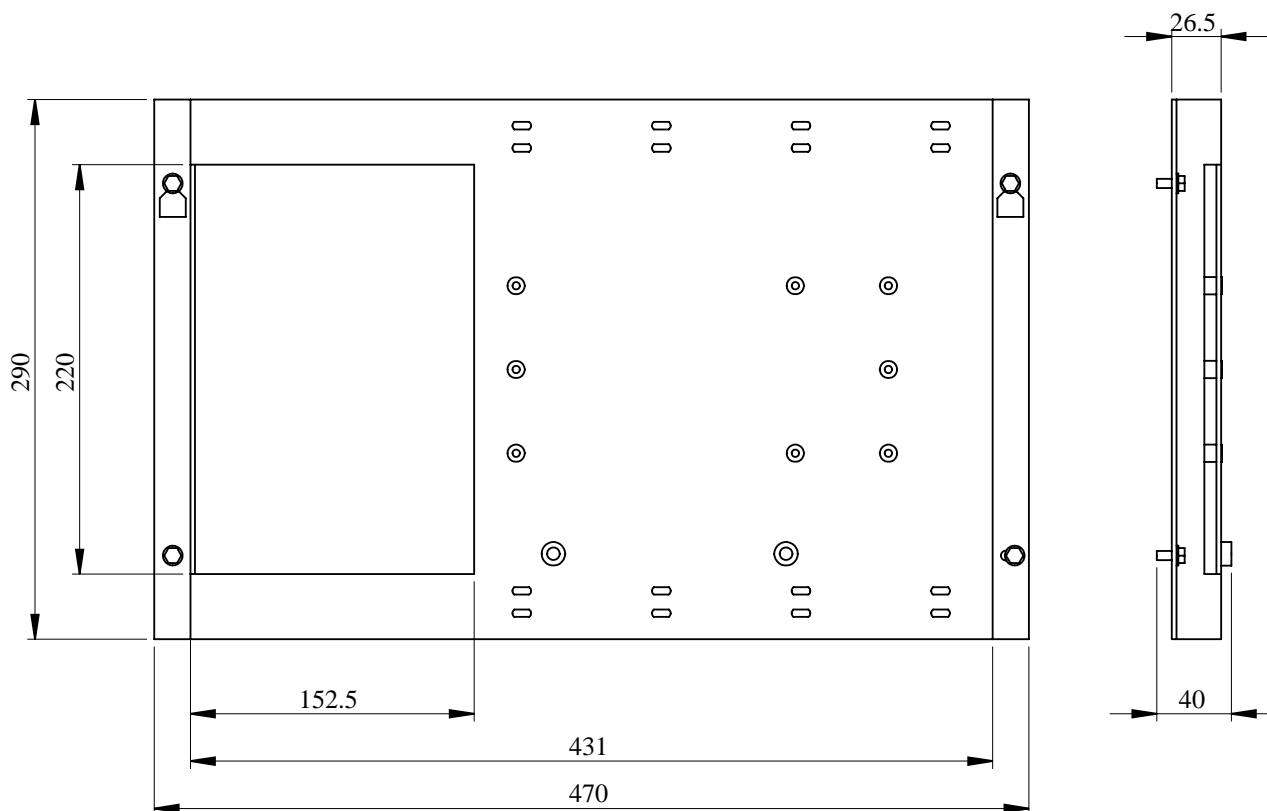

## Dopunske informacije

<b>Kablovski uvod</b>	Predefinisane ploče 0,38 mm vrh 217 mm Predefinisane ploče 0,32 mm dno 67 mm
<b>Materijal</b>	Čelična ploča
<b>Tretman zaštite</b>	Elektroforeza i vruće polimerizovan poliesterski epoksi prah
<b>Završna obrada</b>	Teksturom Mat
<b>Boja</b>	Bela (RAL 9003)
<b>Širina</b>	600 mm
<b>Visina</b>	250 mm
<b>Masa proizvoda</b>	2,24 kg

Dimenzije

- All dimensions are approximate and are in mm.  
- Also see technical documentation.

Preporučene zamene