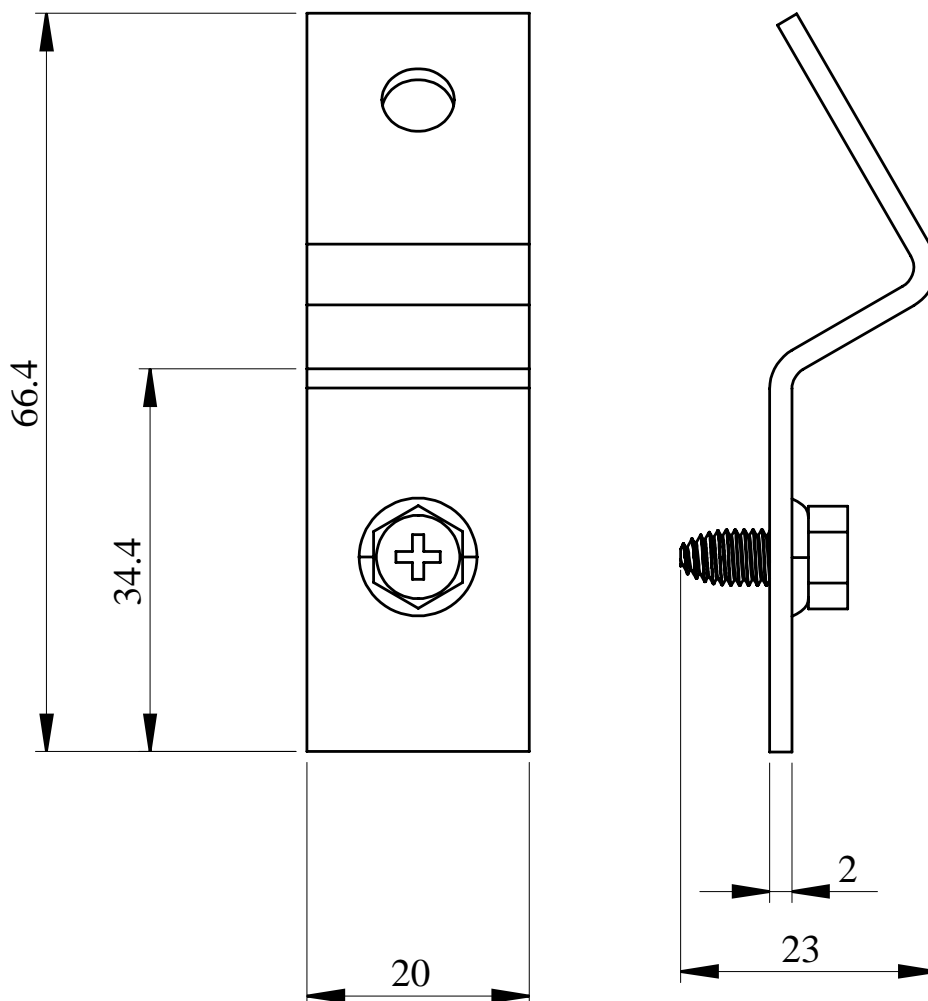

### Dopunske informacije

Način montiranja	Zavrtnjima
Nosači za montažu	Funkcionalni nosači
Installation description	Slobodnostojeći orman - širina 600 mm Nadzični orman - širina 600 mm Slobodnostojeće kablovsko polje - širina 300 mm Nadzično kablovsko polje - širina 300 mm
Količina po setu	Set od 2
Visina	20 mm
Širina	432 mm
Boja	Prirodna
Masa proizvoda	0,06 kg

### Pakovanje

Unit Type of Package 1	PCE
Number of Units in Package 1	1
Package 1 Height	2,0 cm
Package 1 Width	2,2 cm
Package 1 Length	6,8 cm
Package 1 Weight	57,0 g
Unit Type of Package 2	S02
Number of Units in Package 2	100
Package 2 Height	15,0 cm
Package 2 Width	30,0 cm

Package 2 Length	40,0 cm
Package 2 Weight	5,98 kg

Dimenzije

---

- All dimensions are approximate and are in mm.
- Also see technical documentation.

Preporučene zamene