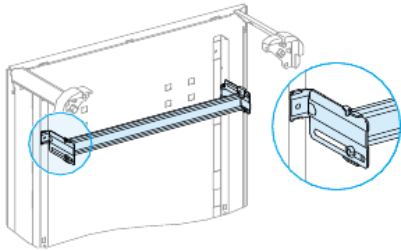

Lista sa podacima o proizvodima

Specifikacije

Š600 podesiva instalaciona šina Prisma G

LVS03002

Osnovne informacije

Grupa proizvoda	PrismaSeT PrismaSeT G
Tip proizvoda ili komponente	Šina
Pribor / posebna kategorija	Instalacioni pribor
Kompatibilnost grupe proizvoda	PrismaSeT (PrismaSeT G)
Tip šine	Modularna Podesiva
Instalirani uređaji	TeSys: fiksno GV2L TeSys: fiksno GV2P TeSys: fiksno GV3 Compact: fiksno NG160 bez zemljospojna zaštita - kontrola: ručica Compact: fiksno NG160 NA bez zemljospojna zaštita - kontrola: ručica Compact: fiksno NG160 sa zemljospojna zaštita - kontrola: ručica Compact: fiksno NSXm bez zemljospojna zaštita - kontrola: ručica - vertikalno instalacija Compact: fiksno NSXm sa zemljospojna zaštita - kontrola: ručica - vertikalno instalacija
Opis polova	9 x 3P: fiksno GV2L 9 x 3P: fiksno GV2P 7 x 3P: fiksno GV3 1 x 3P: fiksno NG160 1 x 4P: fiksno NG160 1 x 3P: fiksno NG160 NA 1 x 4P: fiksno NG160 NA 1 x 3P ili 4P: fiksno NSXm vertikalno instalacija
Dopunske informacije	
Installation description	Slobodnostojeći orman - širina 600 mm Nadzidni orman - širina 600 mm
Broj vertikalnih modula (50 mm)	3 modul(i): GV2L, direktno u 600 mm slobodnostojeći orman 3 modul(i): GV2L, direktno u 600 mm nadzidni orman 3 modul(i): GV2P, direktno u 600 mm slobodnostojeći orman 3 modul(i): GV2P, direktno u 600 mm nadzidni orman 5 modul(i): GV3, direktno u 600 mm slobodnostojeći orman 5 modul(i): GV3, direktno u 600 mm nadzidni orman 5 modul(i): NG160 bez zemljospojna zaštita , direktno u 600 mm slobodnostojeći orman 5 modul(i): NG160 bez zemljospojna zaštita , direktno u 600 mm nadzidni orman 5 modul(i): NG160 NA bez zemljospojna zaštita , direktno u 600 mm slobodnostojeći orman 5 modul(i): NG160 NA bez zemljospojna zaštita , direktno u 600 mm nadzidni orman 7 modul(i): NSXm bez zemljospojna zaštita , direktno u 600 mm slobodnostojeći orman 7 modul(i): NSXm bez zemljospojna zaštita , direktno u 600 mm nadzidni orman 7 modul(i): NSXm bez zemljospojna zaštita , blok za povezivanje u 600 mm slobodnostojeći orman 7 modul(i): NSXm bez zemljospojna zaštita , blok za povezivanje u 600 mm nadzidni orman 5 modul(i): NG160 sa zemljospojna zaštita , direktno u 600 mm slobodnostojeći orman 5 modul(i): NG160 sa zemljospojna zaštita , direktno u 600 mm nadzidni orman 7 modul(i): NSXm sa zemljospojna zaštita , direktno u 600 mm slobodnostojeći orman 7 modul(i): NSXm sa zemljospojna zaštita , direktno u 600 mm nadzidni orman 7 modul(i): NSXm sa zemljospojna zaštita , blok za povezivanje u 600 mm slobodnostojeći orman 7 modul(i): NSXm sa zemljospojna zaštita , blok za povezivanje u 600 mm nadzidni orman
9 mm redovi	48