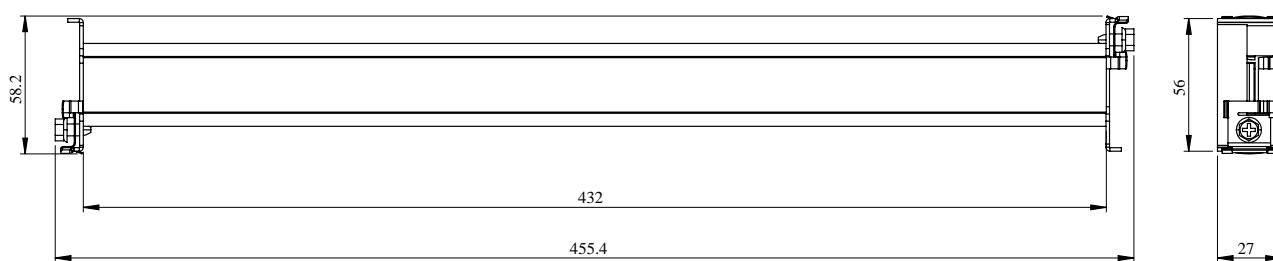

Količina po setu	Set od 1
Visina	58 mm
Širina	467 mm
Dubina	97 mm
Masa proizvoda	0,34 kg
Boja	Prirodna
Materijal	Metal

---

<b>Bez PVC</b>	Da
<b>Učinak u vezi sa sadržajem halogena</b>	Proizvod sa plastičnim delovima bez halogena

---

Dimenzije

---

- All dimensions are approximate and are in mm.  
- Also see technical documentation.