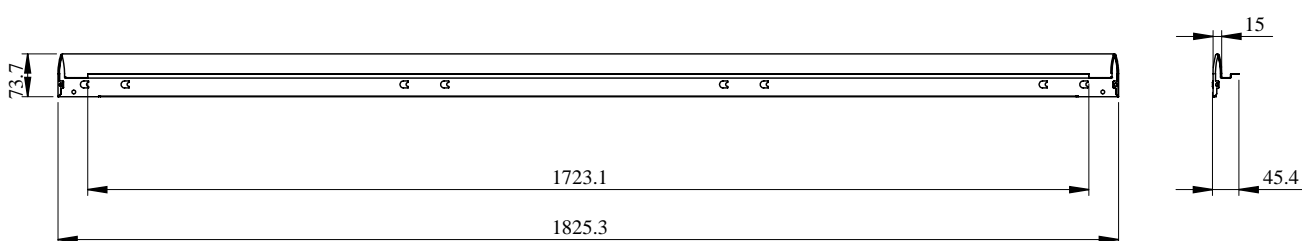

Lista sa podacima o proizvodima

Specifikacije

Vertikalni profil 36M PRISMA G IP30

LVS01069

Osnovne informacije

Grupa proizvoda	PrismaSeT PrismaSeT G PrismaSeT G Active
Tip proizvoda ili komponente	Centralni nosač
Pribor / posebna kategorija	Pribor za spajanje Rezervni deo
Kompatibilnost grupe proizvoda	PrismaSeT (PrismaSeT G) orman
Ip stepen zaštite	IP30
Pribor / posebna namena	Za kombinaciju uporedne montaže ramova

Dopunske informacije

Installation description	Slobodnostojeći orman - širina 600 mm Slobodnostojeći orman - širina 300 mm Slobodnostojeći orman - širina 850 mm
Broj vertikalnih modula (50 mm)	36
Lokacija za montiranje	Uporedo
Količina po setu	Set od 1
Visina	1830 mm
Završna obrada	Teksturom Mat
Tretman zaštite	Elektroforeza i vruće polimerizovan poliesterski epoksi prah
Boja	Bela (RAL 9003)

Package 2 Height	32,0 cm
Package 2 Width	120,0 cm
Package 2 Length	202,0 cm
Package 2 Weight	52,0 kg

Održivost ponude

Status održive ponude	Green Premium proizvod
Propis REACH	REACH deklaracija
REACH bez SVHC	Da
EU RoHS direktiva	Proaktivna usaglašenost (proizvod nije u zakonskom okviru direktive EU RoHS) EU RoHS deklaracija
Bez toksičnih teških metala	Da
Bez žive	Da
RoHS regulativa za Kinu	RoHS deklaracija za Kinu Proaktivna RoHS deklaracija za Kinu (izvan RoHS pravnog okvira za Kinu)
Informacije o RoHS izuzecima	Da
Izjava o zaštiti okoliša	Profil ekološke prihvatljivosti proizvoda
Bez PVC	Da
Učinak u vezi sa sadržajem halogena	Proizvod sa plastičnim delovima bez halogena

Dimenzije

- All dimensions are approximate and are in mm.
- Also see technical documentation.

Preporučene zamene