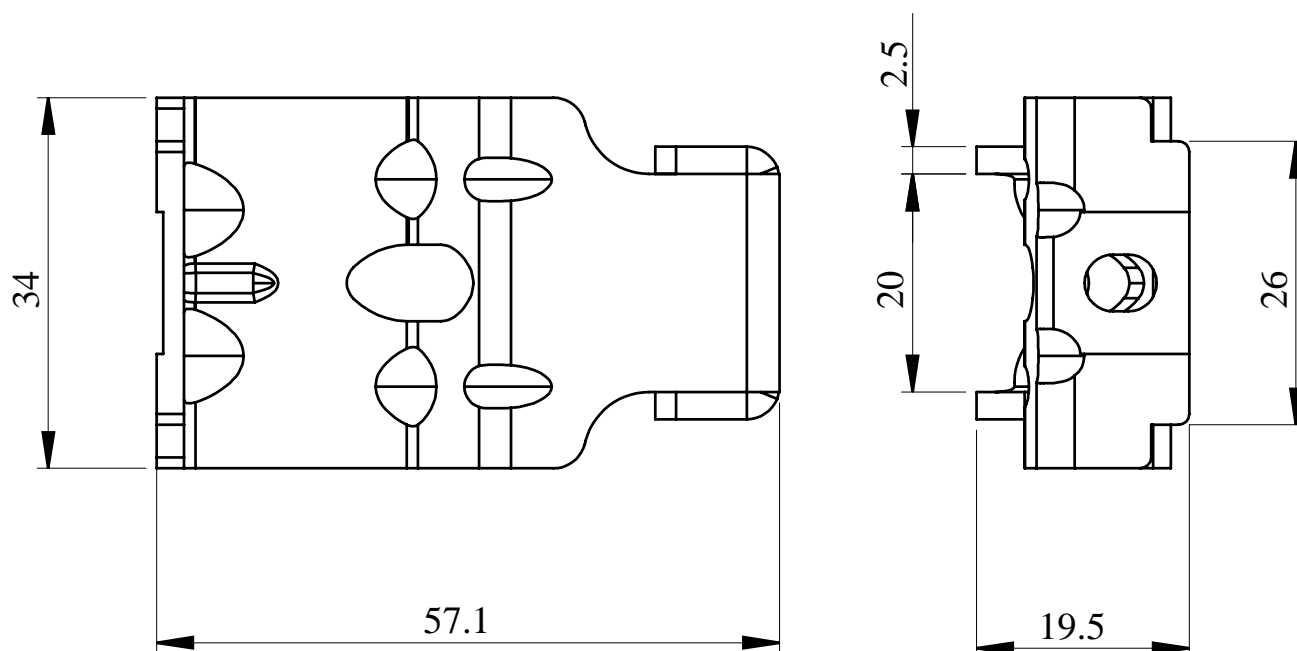

Lista sa podacima o proizvodima

Specifikacije

Dodatna oprema za vrata Prisma G IP30 - rezervni deo

LVS01032

Osnovne informacije

Grupa proizvoda	PrismaSeT PrismaSeT G
Tip proizvoda ili komponente	Pribor
Pribor / posebna kategorija	Rezervni deo
Kompatibilnost grupe proizvoda	PrismaSeT (PrismaSeT G) orman
Kompatibilnost proizvoda	IP31 orman IP43 orman IP30 orman
Ip stepen zaštite	IP30
Zaštitna oprema	1 poklopac trake za uzemljenje 3 fiksne šarke 4 samonarezujuća zavrtnja M5 x 17 2 graničnika za vrata 3 samonarezujuća zavrtnja M5 x 10 3 osigurača šarke 3 stop zavrtnja

Dopunske informacije

Installation description	Nadzidni orman Slobodnostojeći orman
Masa proizvoda	0,54 kg
Boja	Bela (RAL 9001)

Pakovanje

Unit Type of Package 1	PCE
Number of Units in Package 1	1
Package 1 Height	4,0 cm
Package 1 Width	6,0 cm
Package 1 Length	10,0 cm
Package 1 Weight	261,0 g
Unit Type of Package 2	S02
Number of Units in Package 2	20
Package 2 Height	15,0 cm
Package 2 Width	30,0 cm

Package 2 Length	40,0 cm
Package 2 Weight	5,514 kg

Održivost ponude

Status održive ponude	Green Premium proizvod
Propis REACH	REACH deklaracija
EU RoHS direktiva	Proaktivna usaglašenost (proizvod nije u zakonskom okviru direktive EU RoHS) EU RoHS deklaracija
Bez žive	Da
RoHS regulativa za Kinu	RoHS deklaracija za Kinu Proizvod je izvan RoHS okvira za Kinu. Informativna deklaracija supstanci.
Informacije o RoHS izuzecima	Da
Izjava o zaštiti okoliša	Profil ekološke prihvatljivosti proizvoda
Bez PVC	Da

Dimenzije

- All dimensions are approximate and are in mm.
- Also see technical documentation.

Preporučene zamene