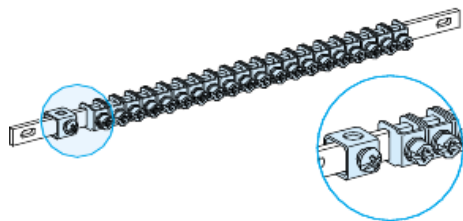

Lista sa podacima o proizvodima

Karakteristike

04200

sabirnica uzemljenja sa 1 priključkom 35² i 40 priključaka L450 Linergy TB

Osnovne informacije

Grupa proizvoda	Linergy
Ime proizvoda	Linergy TB
Tip proizvoda ili komponente	Sabirnica
Pribor / posebna kategorija	Pribor za uzemljenje
Zaštitna oprema	40 priključaka 1 35 mm ² priključak

Dopunske informacije

Kompatibilnost grupe proizvoda	Prisma G orman Prisma P cubicle
Installation description	Slobodnostojeći orman - širina 600 mm Nadzidni orman - širina 600 mm Kućiste - širina 650 mm Pack enclosure - width 550 mm
Količina po setu	Set od 1
Dužina	450 mm
Širina	13 mm
Dubina	12 mm
Masa proizvoda	0,36 kg