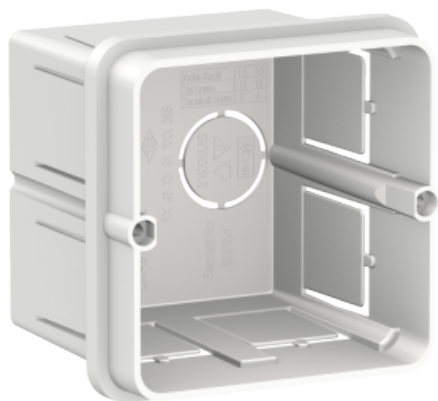

Lista sa podacima o proizvodima

Karakteristike

LMR8162003

Easy Styl, montažna kutija, 2 modula, sa zavrtnjima

Osnovne informacije

Grupa proizvoda	Easy Styl
Primena uređaja	Montaža
Tip proizvoda ili komponente	Montažna kutija
Prezentacija uređaja	Bez okvira
Broj modula	2 modula
Način pričvršćivanja	Zavrtnjima

Dopunske informacije

Montaža uređaja	Nadgradno
Materijal	ABS (acrylonitrile butadiene-styrene)
Dubina	70 mm
Širina	70 mm
Visina	59 mm
Masa proizvoda	0,029 kg

Odricanje odgovornosti: Ova dokumentacija nije namenjena kao zamena i ne treba je koristiti za utvrđivanje podobnosti ili pouzdanosti ovih proizvoda za određene namene