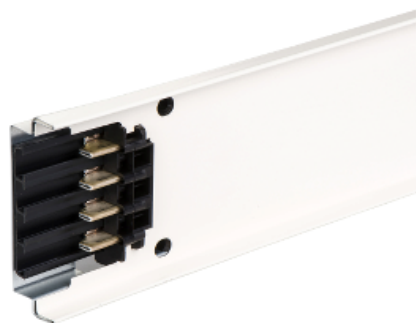

Lista sa podacima o proizvodima

Karakteristike

KNA100ED4303

Canalis - ravni vodni deo - 100 A - 3 otecpne utičnice - 3L+N+PE - 2m - beli

Osnovne informacije

Grupa proizvoda	Canalis
Ime proizvoda	KN
Tip proizvoda ili komponente	Šinski razvod
Opis sabirnice	Dužni element
Primena uređaja	Razvod male snage
[Ie] nazivna struja	100 A pri 35 °C
Polaritet šinskog razvoda	3L + PEN 3L + N + PE
Broj otecpnih mesta	3
Dužina	3 m

Dopunske informacije

[Ue] nazivni napon	230...500 V
Mrežna frekvencija	50/60 Hz
[Uimp] nazivni napon impulsa	6 kV
[Ui] nazivni napon izolacije	500 V
[Icw] termička podnosiva struja kratkog spoja	2,8 kA
[IpK] nazivna vršna struja kratkog spoja	14 kA
Električni priključak	Podmazani klizni kontakt
Magnetno polje	0,106 μT
Granično termičko naprezanje	8000 kA ² .s
Thdi	0...15 % 100 A 15...33 % 80 A 33...100 % 63 A
Maksimalni pad napona	<0.088 V with power factor = 1 at 50 Hz with 1A for 100 m long <0,089 V sa faktorom snage = 0,9 pri 50 Hz sa 1A za 100 m dužine